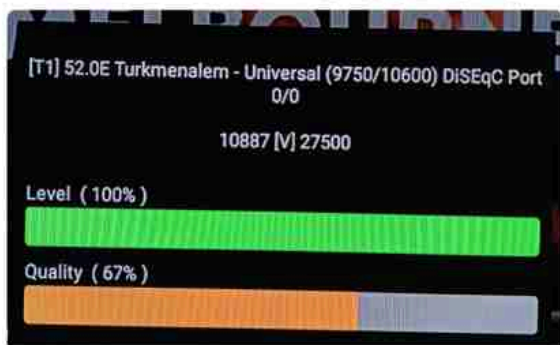

Iran/Shiraz: 09am

GMT : 05:30am

Dubai : 09:30am