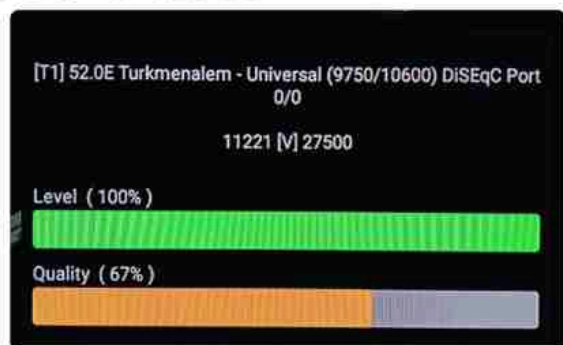

Iran/Shiraz: 09am

GMT : 05:30am

Dubai : 09:30am