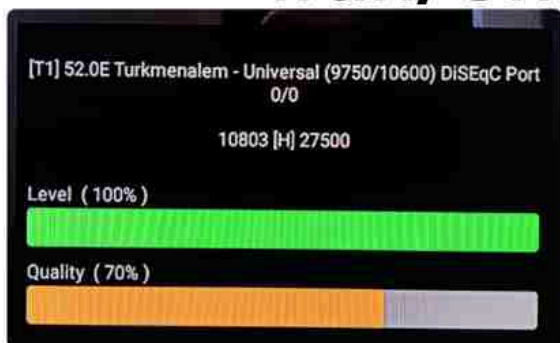

Iran/Shiraz: 09am

GMT : 05:30am

Dubai : 09:30am