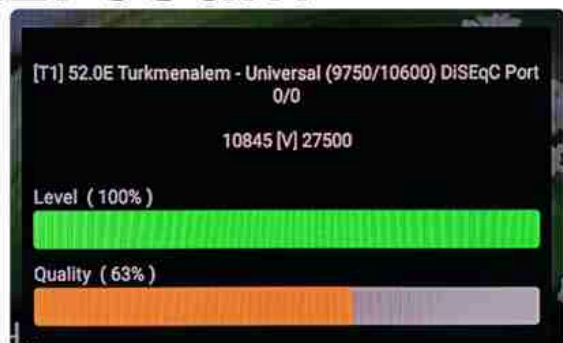

Iran/Shiraz: 09am

GMT : 05:30am

Dubai : 09:30am