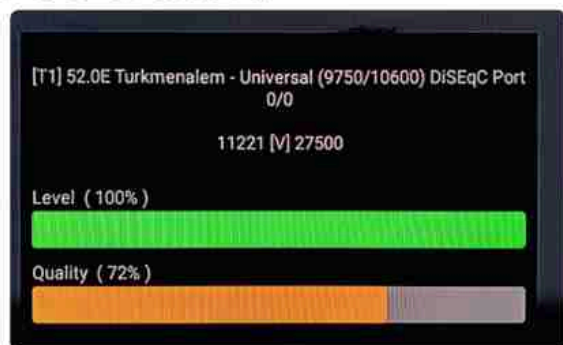

**Iran/Shiraz: 05am**

**GMT : 01:30am**

**Dubai : 05:30am**