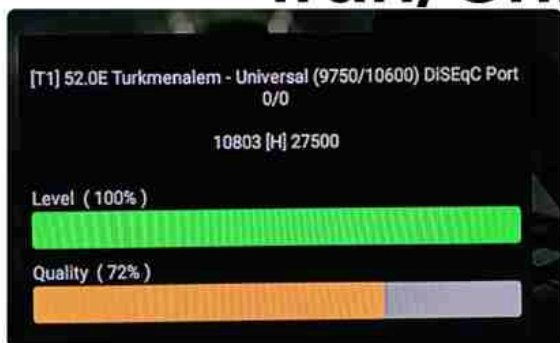

**Iran/Shiraz: 05am**

**GMT : 01:30am**

**Dubai : 05:30am**