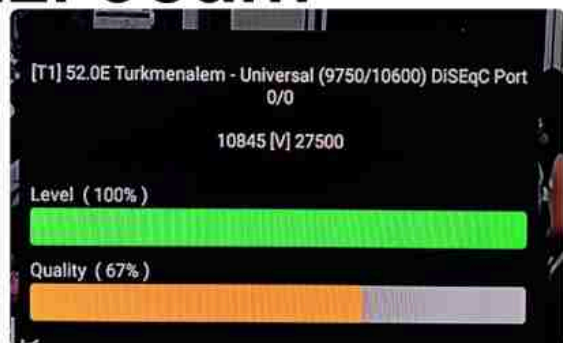

**Iran/Shiraz: 05am**

**GMT : 01:30am**

**Dubai : 05:30am**