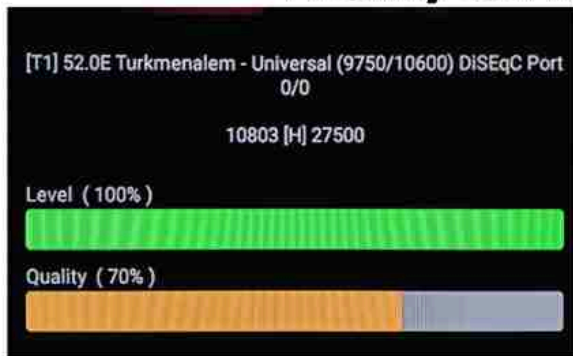

Iran/Shiraz: 09am

GMT : 05:30am

Dubai : 09:30am