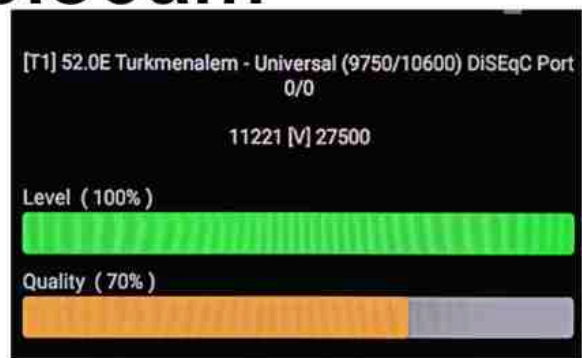

Iran/Shiraz: 09am

GMT : 05:30am

Dubai : 09:30am