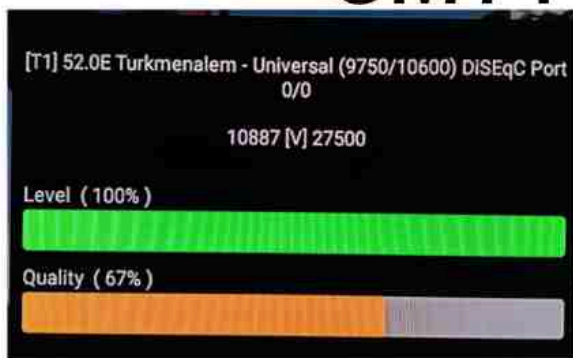

Iran/Shiraz: 09am

GMT : 05:30am

Dubai : 09:30am