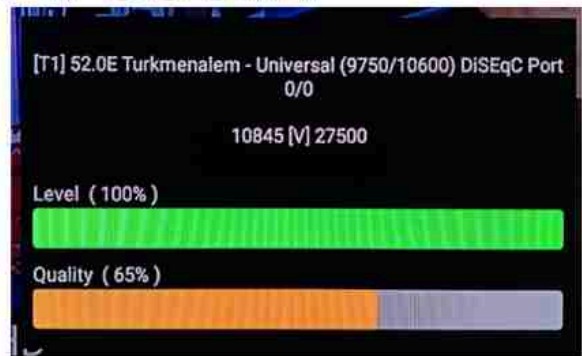

Iran/Shiraz: 09am

GMT : 05:30am

Dubai : 09:30am