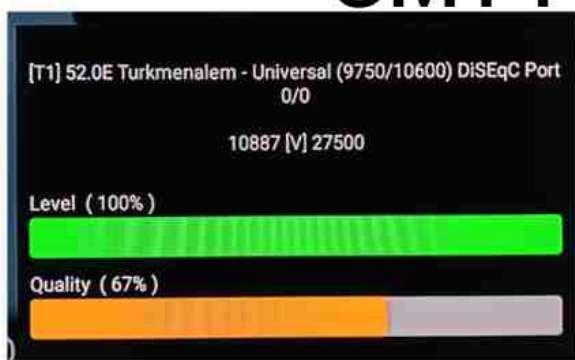

**Iran/Shiraz: 01 am**

**GMT : 09:30pm**

**Dubai : 01:30am**