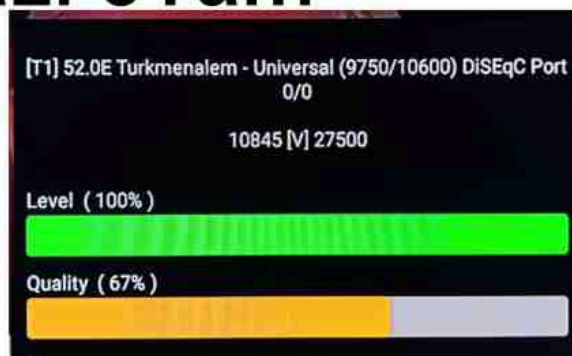

**Iran/Shiraz: 01 am**

**GMT : 09:30pm**

**Dubai : 01:30am**