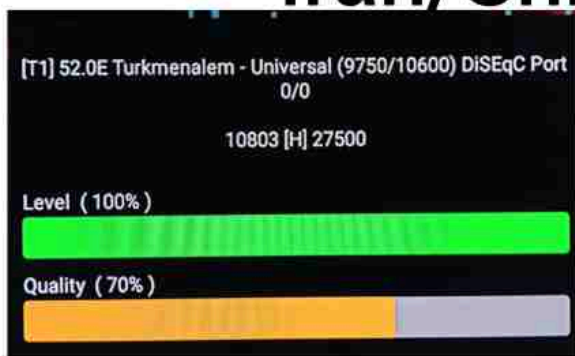

**Iran/Shiraz: 01 am**

**GMT : 09:30pm**

**Dubai : 01:30am**