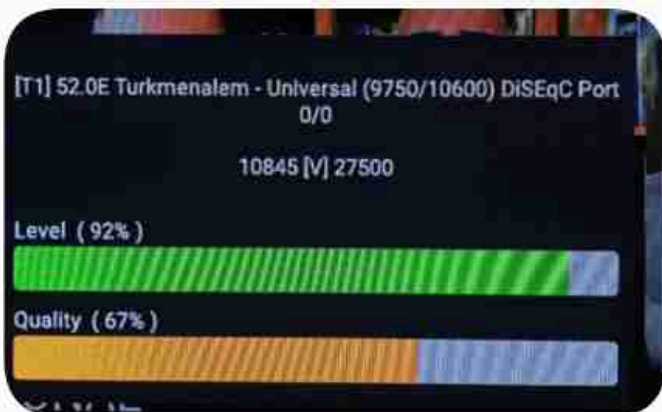

**Iran / Bushehr : 09:45am**

**GMT : 06:15am**

**Dubai : 10:15am**