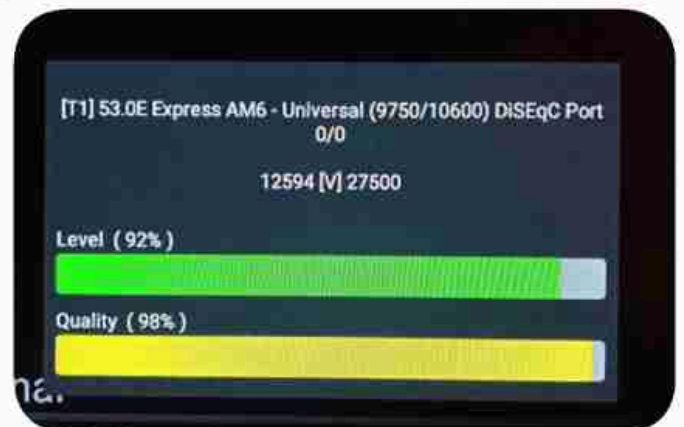

**Iran / Bushehr : 09:45am**

**GMT : 06:15am**

**Dubai : 10:15am**