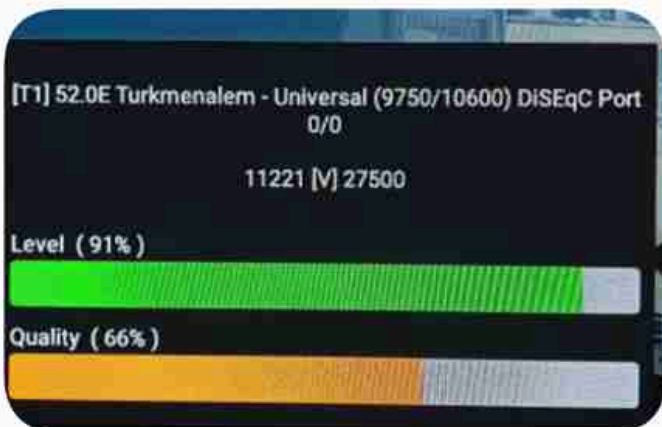

**Iran / Bushehr : 09:45am**

**GMT : 06:15am**

**Dubai : 10:15am**