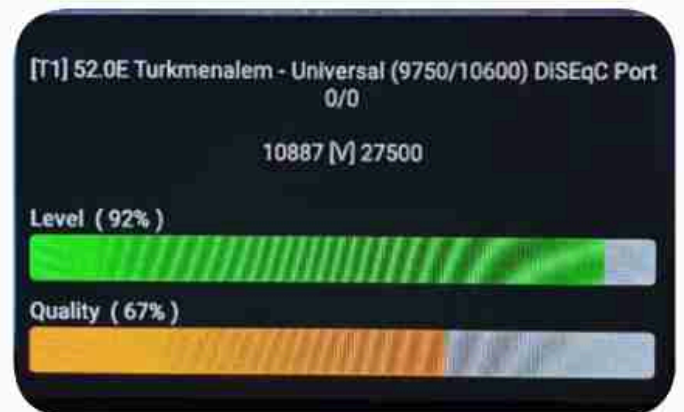

**Iran / Bushehr : 09:45am**

**GMT : 06:15am**

**Dubai : 10:15am**