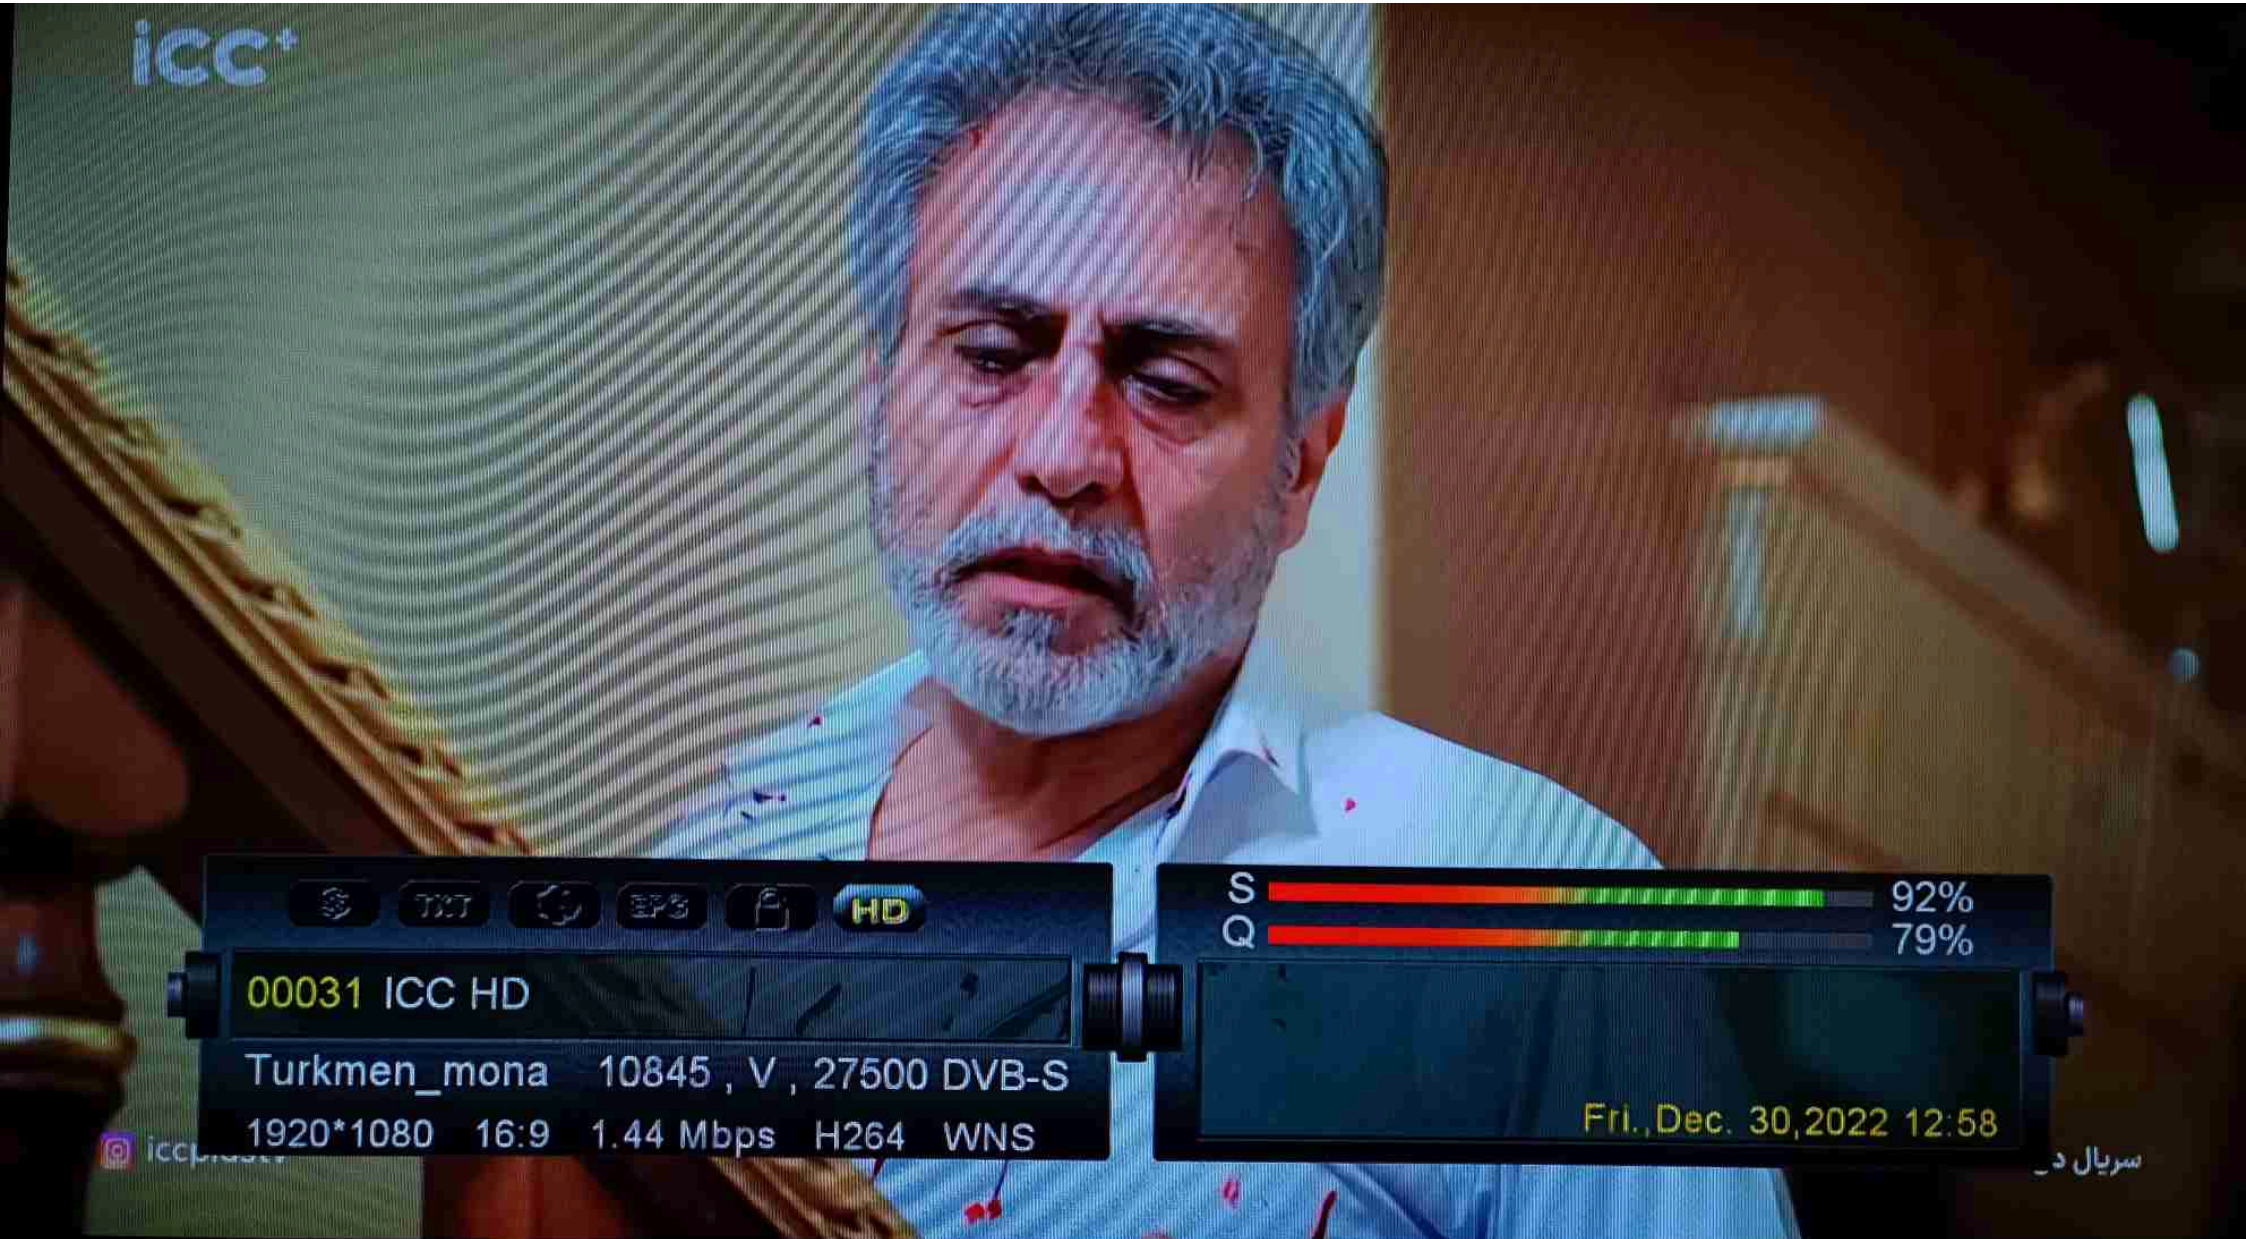

PMG

astro no ak

HD

00030 PMC HD

Turkmen_mona 11221 , V , 27500 DVB-S
1920*1080 16:9 3.97 Mbps H264 WNS

S 92%
Q 79%

Fri., Dec. 30, 2022 12:58

icc+