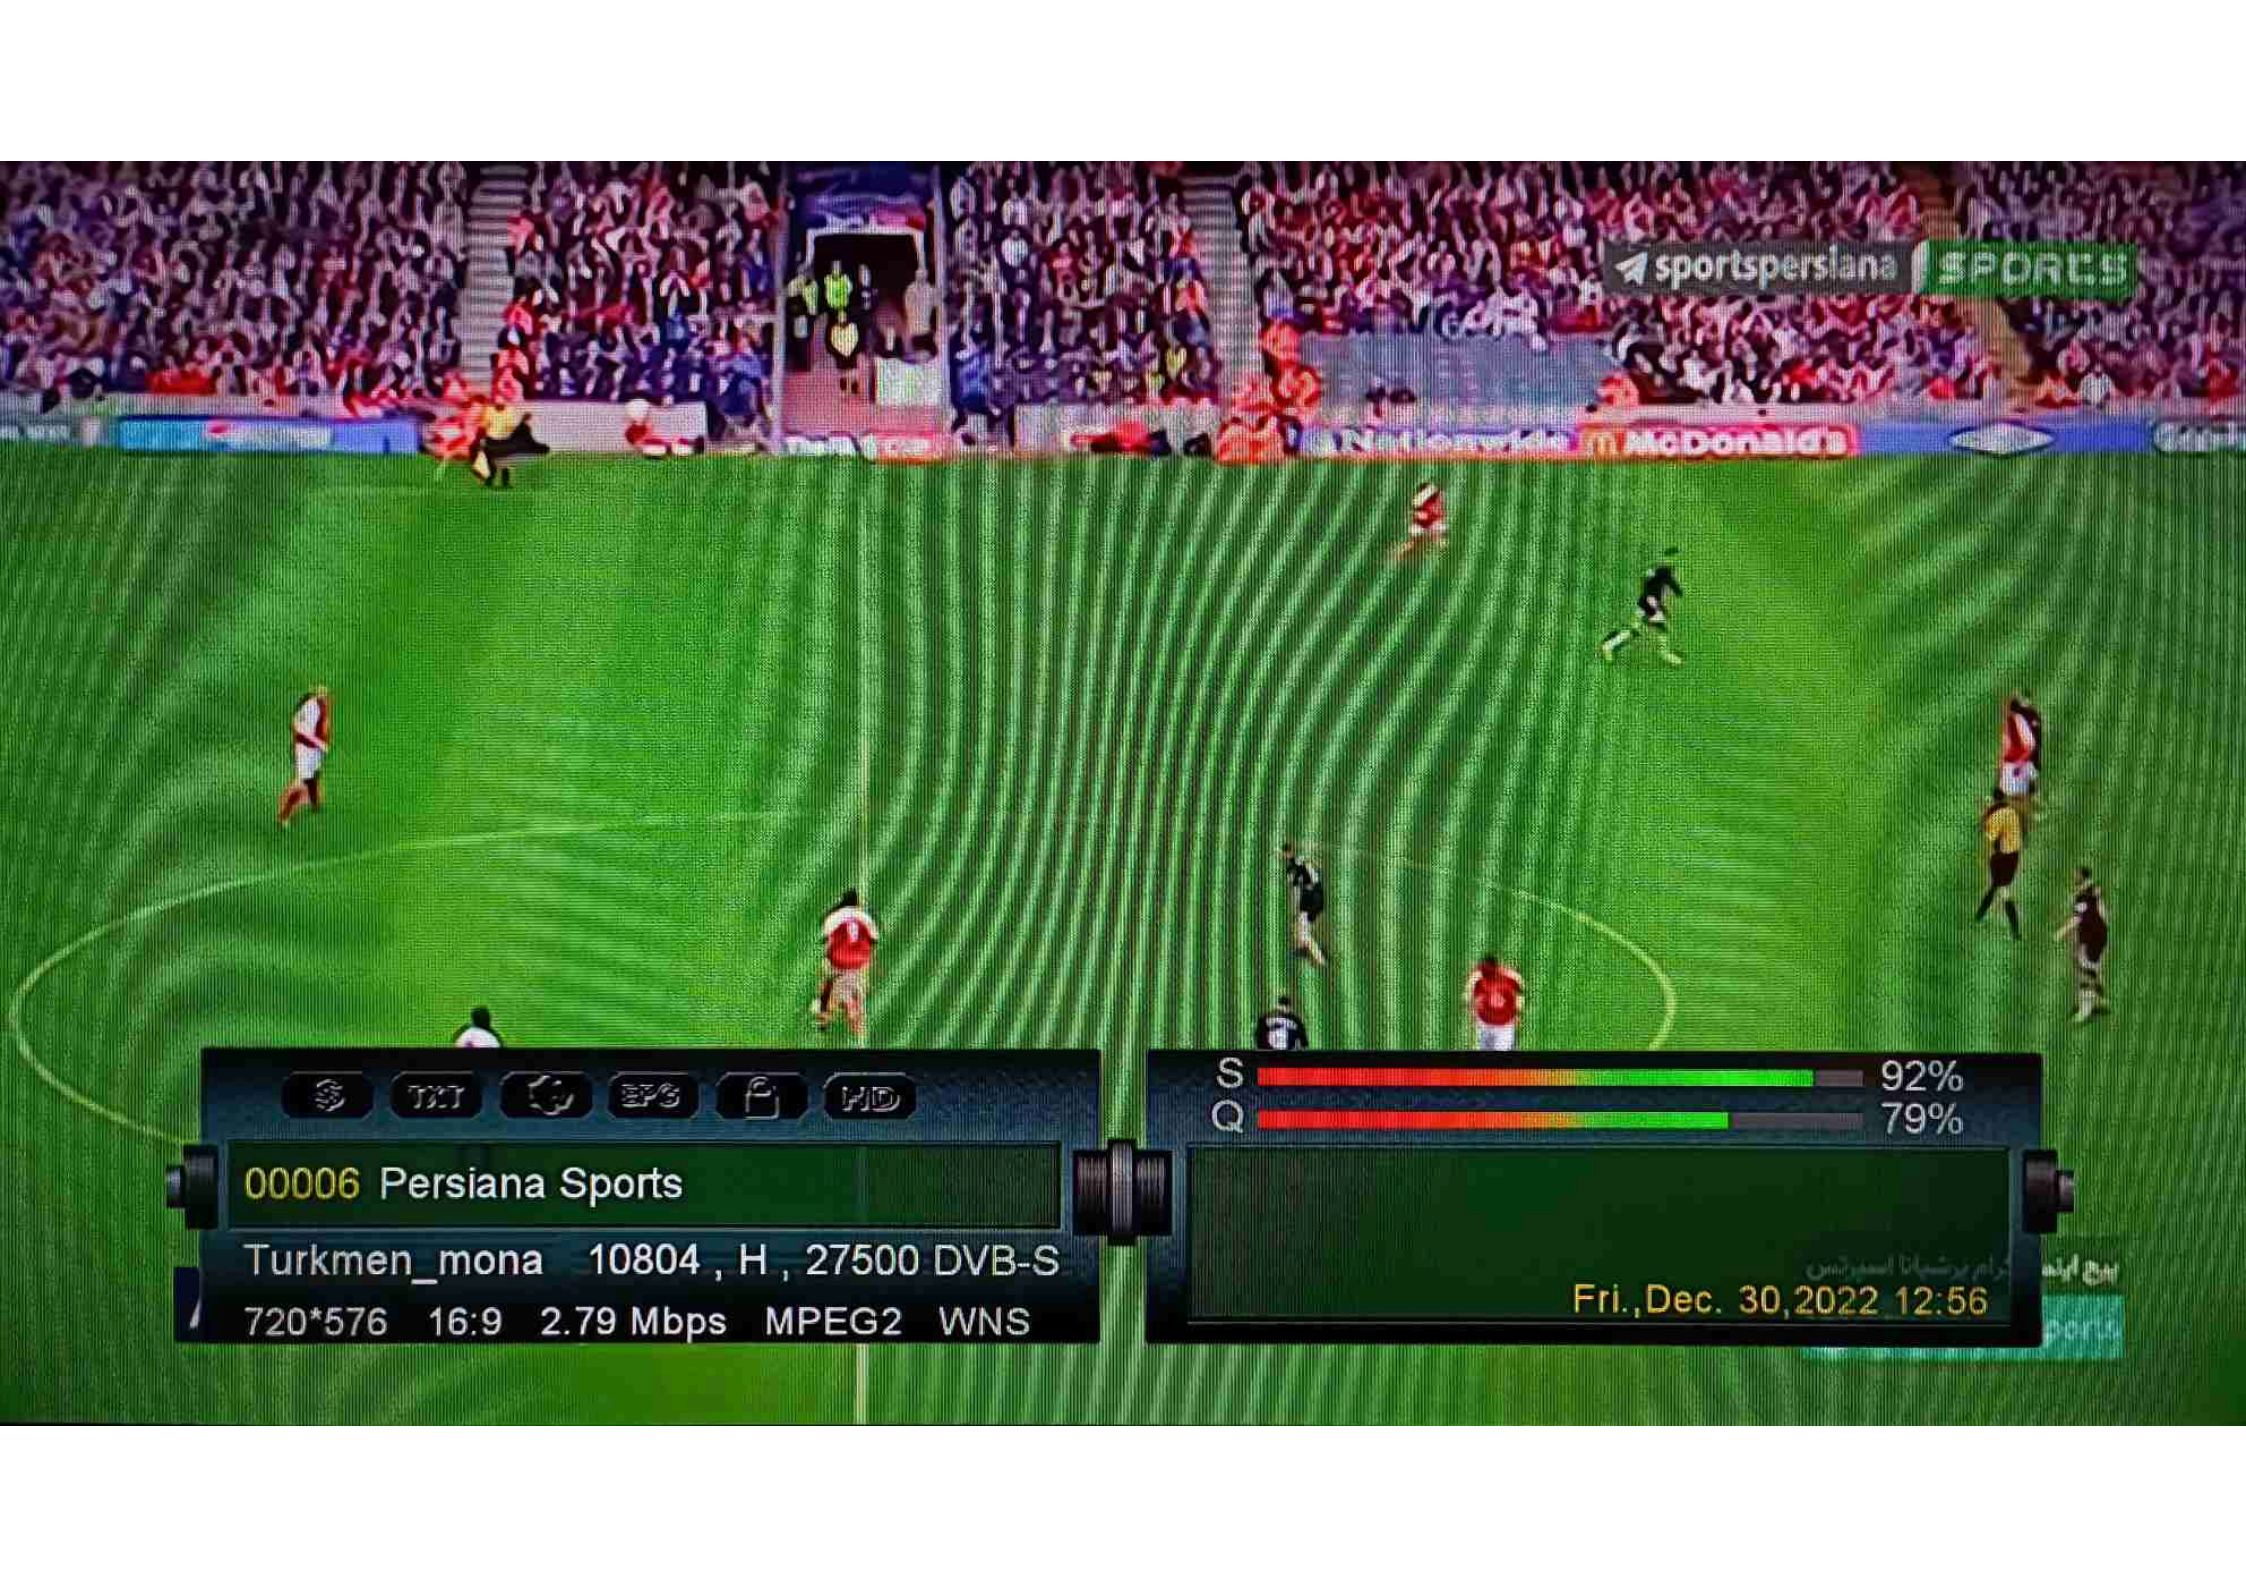

sportspersiana SPORTS

HD

00006 Persiana Sports

Turkmen_mona 10804 , H , 27500 DVB-S

720*576 16:9 2.79 Mbps MPEG2 WNS

S 92%
Q 79%

Fri, Dec. 30, 2022 12:56