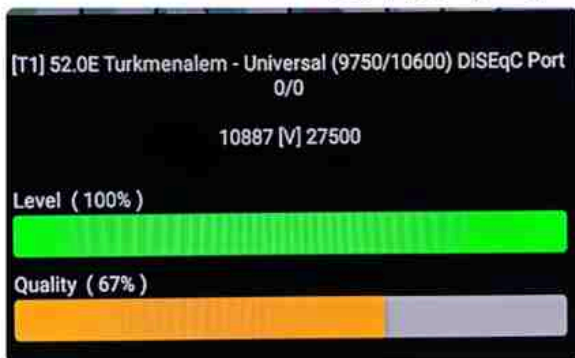

Iran/Shiraz: 09am

GMT : 05:30am

Dubai : 09:30am