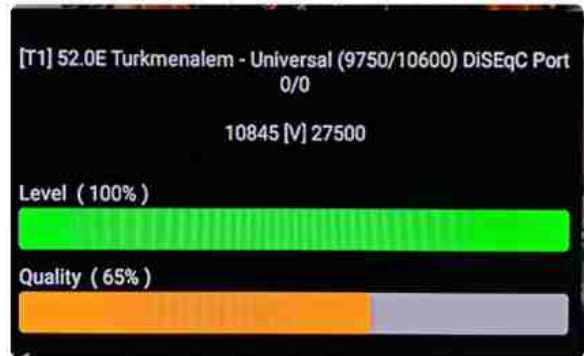

Iran/Shiraz: 09am

GMT : 05:30am

Dubai : 09:30am