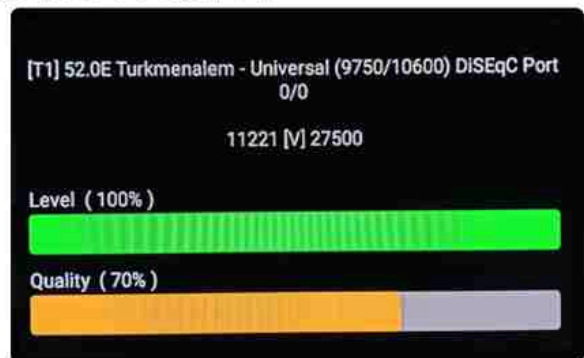

Iran/Shiraz: 09am

GMT : 05:30am

Dubai : 09:30am