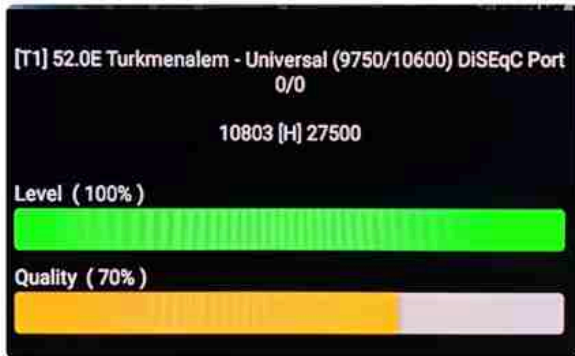

Iran/Shiraz: 09am

GMT : 05:30am

Dubai : 09:30am