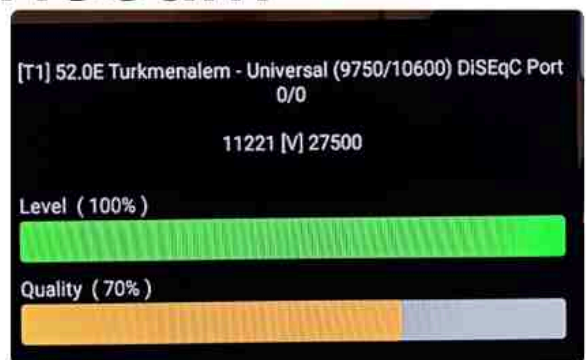

Iran: Shiraz: 05am

GMT : 01:30am

Dubai : 05:30am