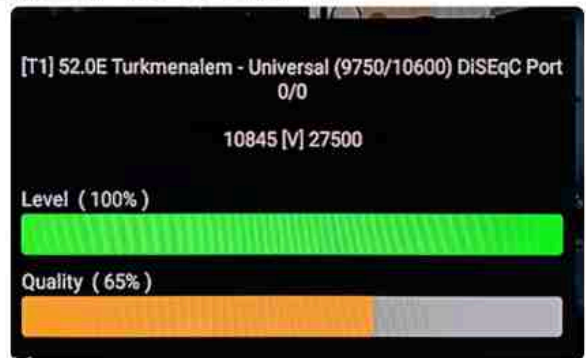

Iran: Shiraz: 05am

GMT : 01:30am

Dubai : 05:30am