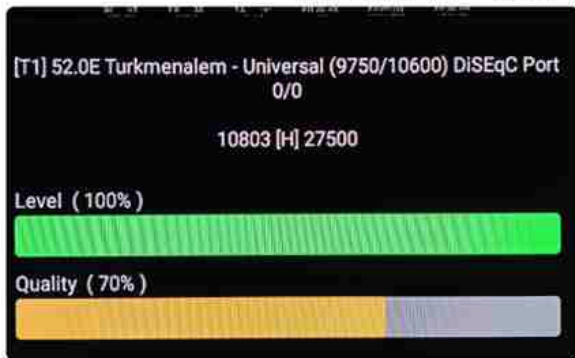

Iran: Shiraz: 05am

GMT : 01:30am

Dubai : 05:30am