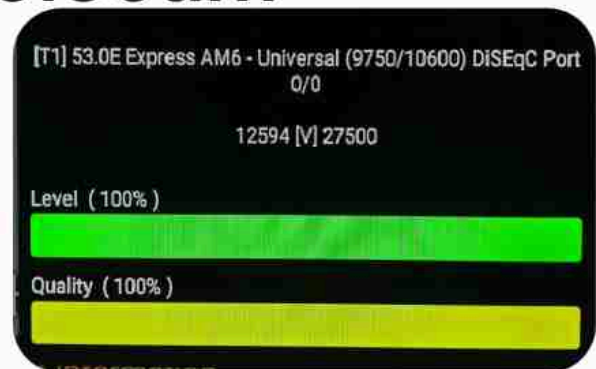

**Iran/Shiraz : 09am**

**GMT : 05:30am**

**Dubai : 09:30am**