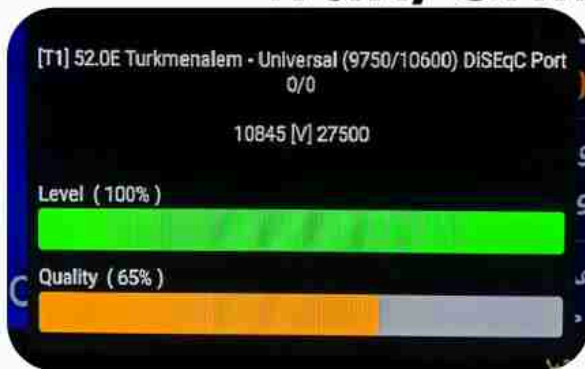

**Iran/Shiraz : 09am**

**GMT : 05:30am**

**Dubai : 09:30am**