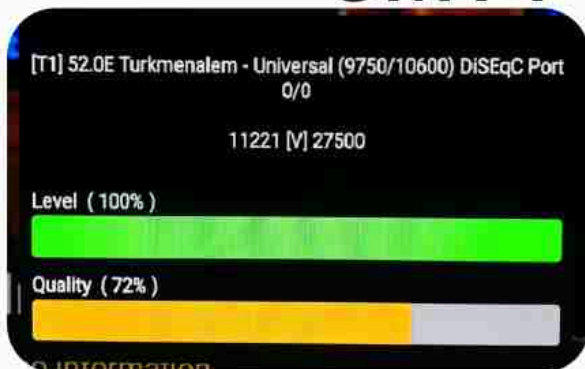

**Iran/Shiraz : 09am**

**GMT : 05:30am**

**Dubai : 09:30am**