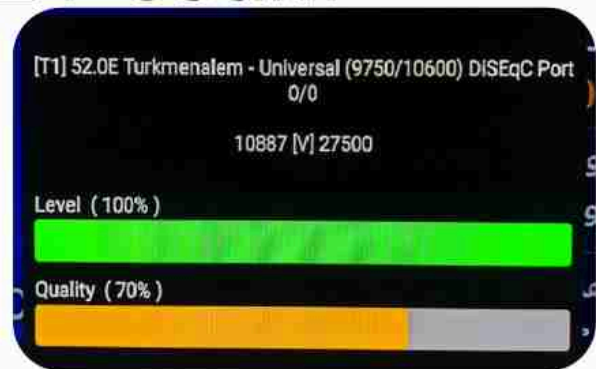

**Iran/Shiraz : 09am**

**GMT : 05:30am**

**Dubai : 09:30am**