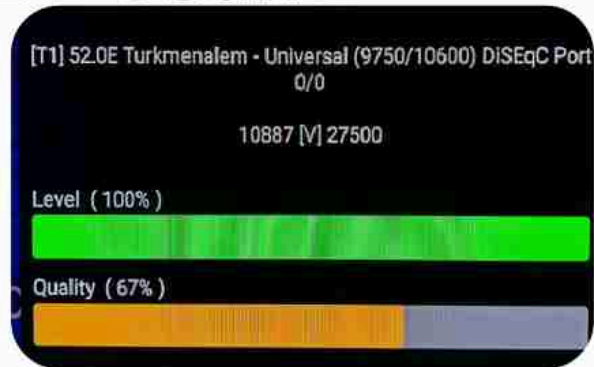

**Iran/Shiraz : 08am**

**GMT : 04:30am**

**Dubai : 08:30am**