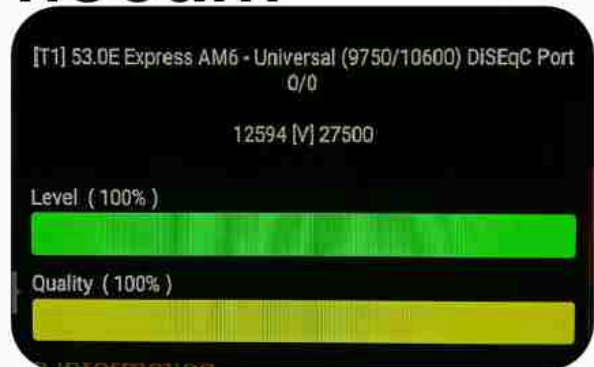

**Iran/Shiraz : 08am**

**GMT : 04:30am**

**Dubai : 08:30am**