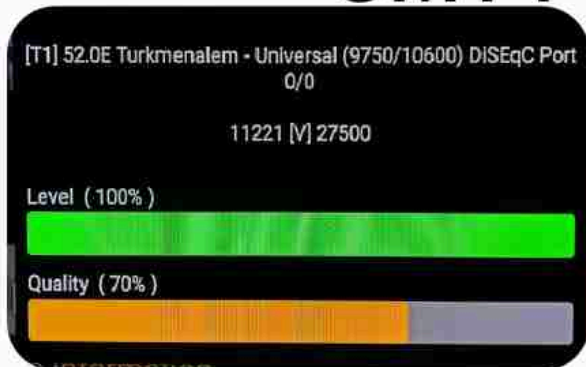

**Iran/Shiraz : 08am**

**GMT : 04:30am**

**Dubai : 08:30am**