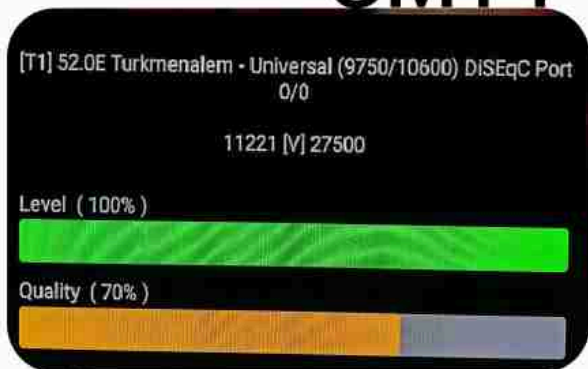

Iran/Shiraz : 07am

GMT : 03:30am

Dubai : 07:30am