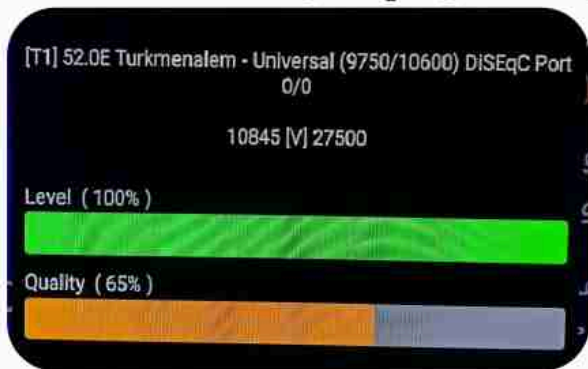

Iran/Shiraz : 07am

GMT : 03:30am

Dubai : 07:30am