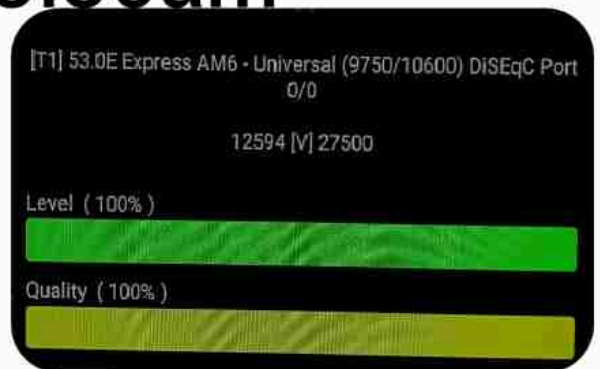

Iran/Shiraz : 07am

GMT : 03:30am

Dubai : 07:30am