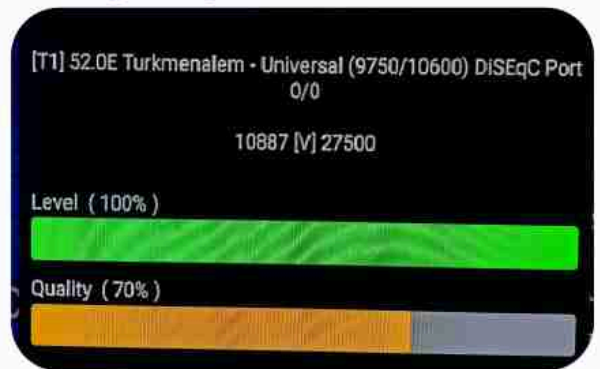

Iran/Shiraz : 07am

GMT : 03:30am

Dubai : 07:30am