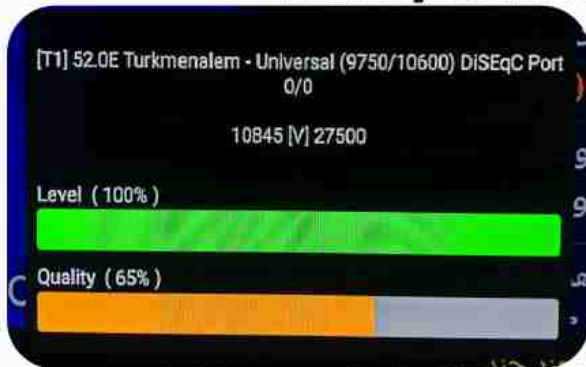

Iran/Shiraz : 04am

GMT : 12:30am

Dubai : 04:30am