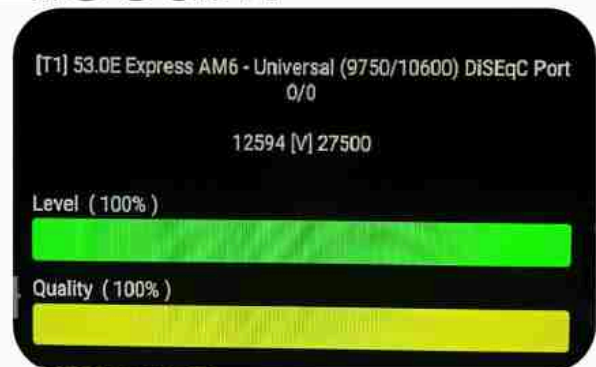

Iran/Shiraz : 04am

GMT : 12:30am

Dubai : 04:30am