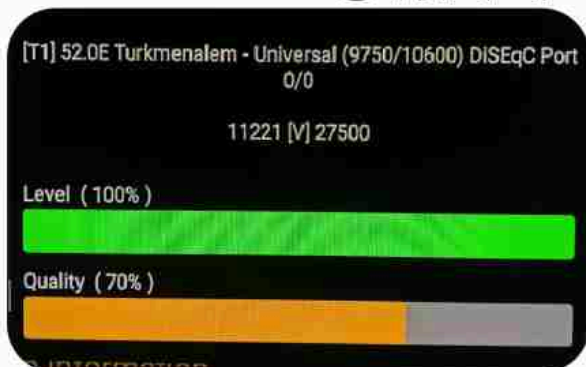

Iran/Shiraz : 04am

GMT : 12:30am

Dubai : 04:30am