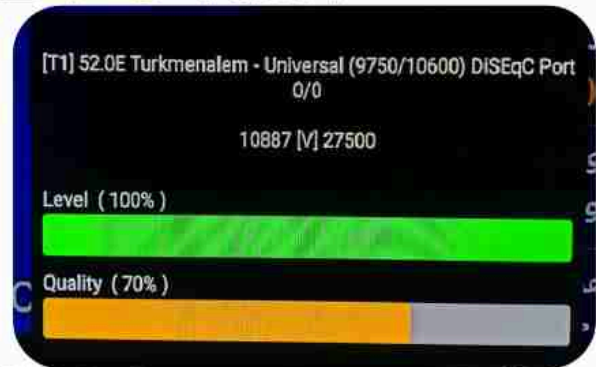

Iran/Shiraz : 04am

GMT : 12:30am

Dubai : 04:30am