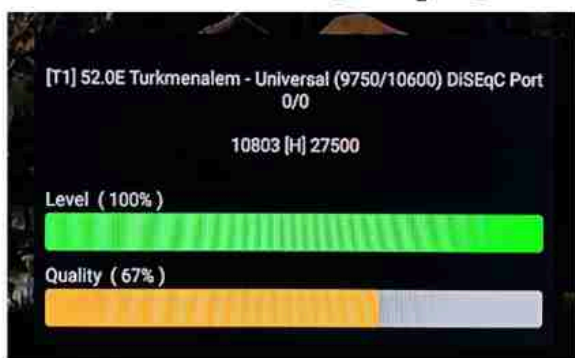

**Iran/Shiraz : 09am**

**GMT : 05:30am**

**Dubai : 09:30am**