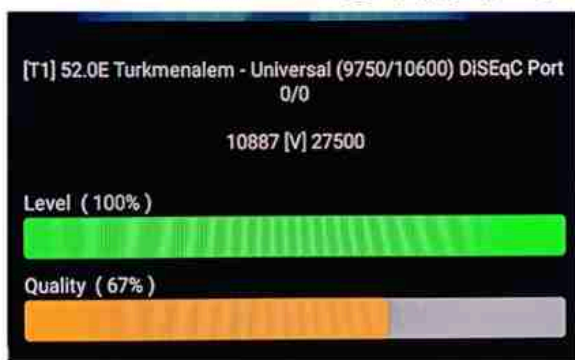

**Iran/Shiraz : 09am**

**GMT : 05:30am**

**Dubai : 09:30am**