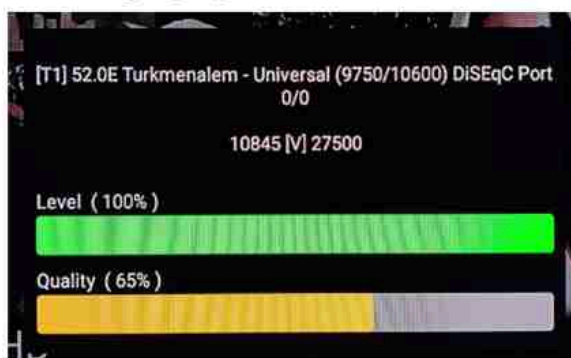

**Iran/Shiraz : 09am**

**GMT : 05:30am**

**Dubai : 09:30am**