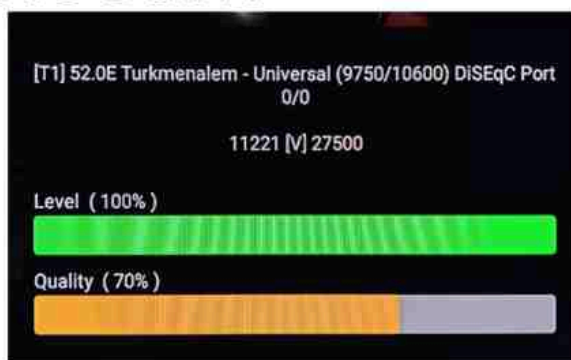

**Iran/Shiraz : 09am**

**GMT : 05:30am**

**Dubai : 09:30am**