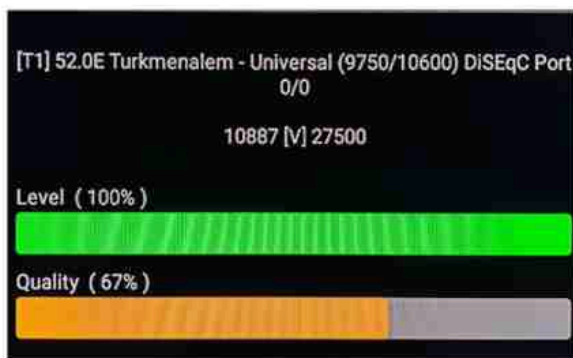

**Iran/Shiraz: 01 am**

**GMT : 09:30pm**

**Dubai : 01:30am**