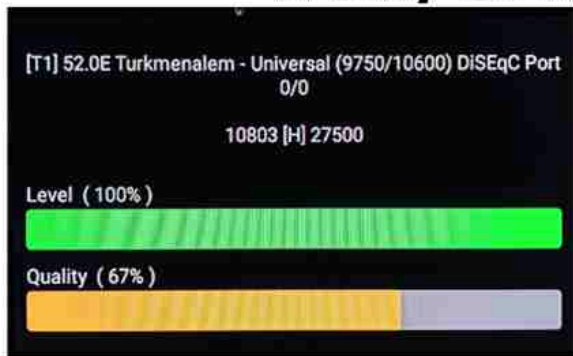

**Iran/Shiraz: 01 am**

**GMT : 09:30pm**

**Dubai : 01:30am**