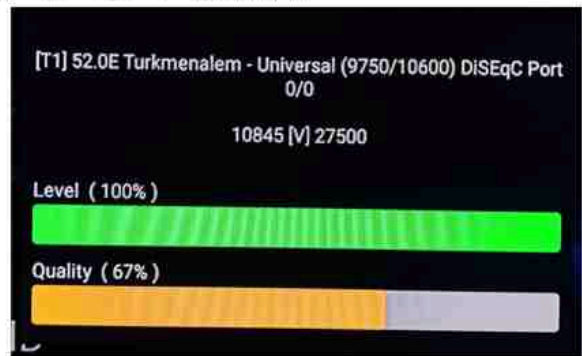

**Iran/Shiraz: 01 am**

**GMT : 09:30pm**

**Dubai : 01:30am**