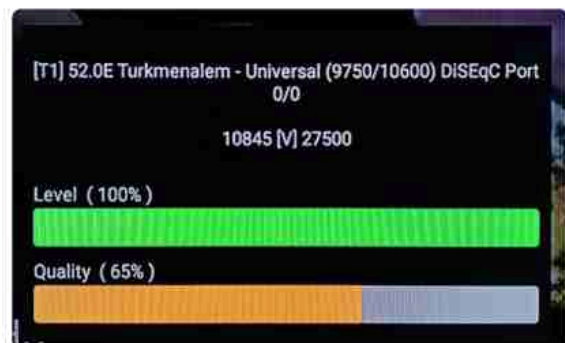

Iran/Shiraz: 09am

GMT : 05:30am

Dubai : 09:30am