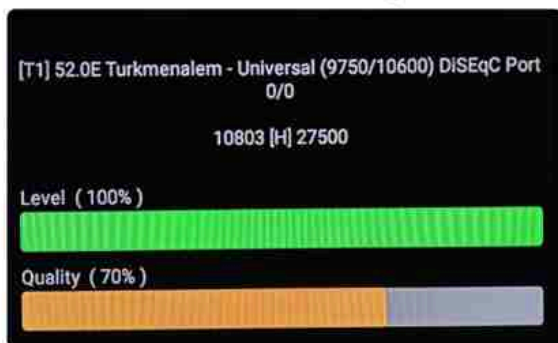

Iran/Shiraz: 09am

GMT : 05:30am

Dubai : 09:30am