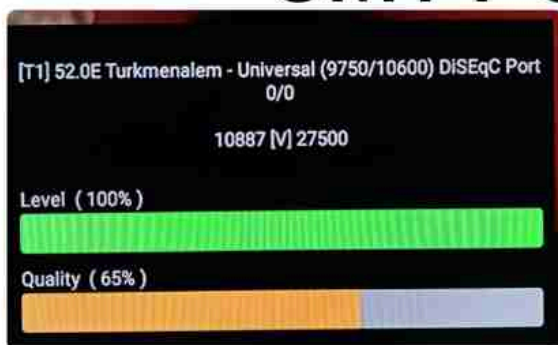

Iran/Shiraz: 09am

GMT : 05:30am

Dubai : 09:30am