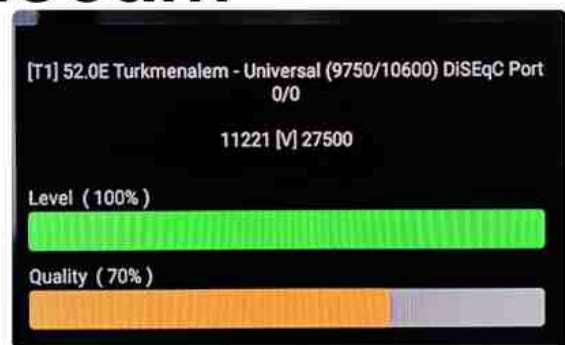

Iran/Shiraz: 09am

GMT : 05:30am

Dubai : 09:30am