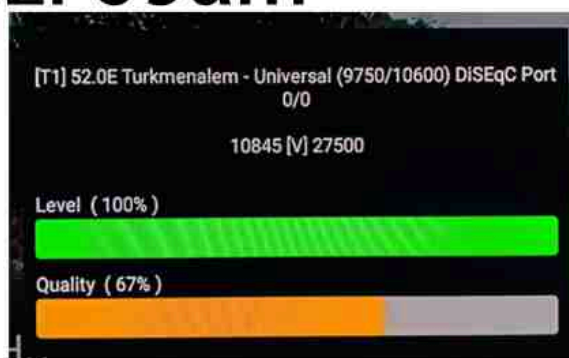

**Iran/Shiraz: 09am**

**GMT : 05:30am**

**Dubai : 09:30am**