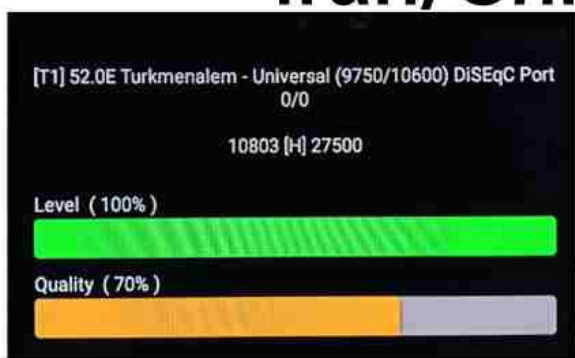

**Iran/Shiraz: 09am**

**GMT : 05:30am**

**Dubai : 09:30am**