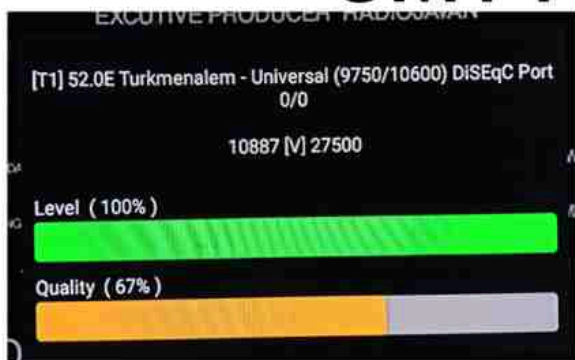

**Iran/Shiraz: 09am**

**GMT : 05:30am**

**Dubai : 09:30am**