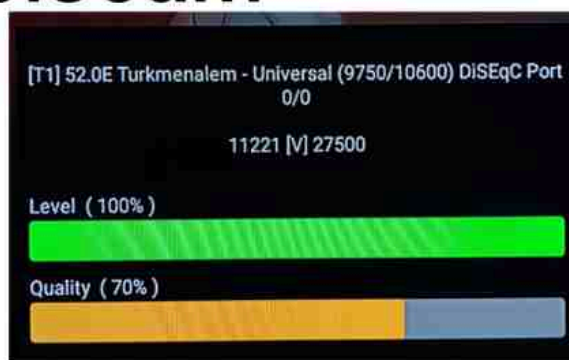

**Iran/Shiraz: 09am**

**GMT : 05:30am**

**Dubai : 09:30am**