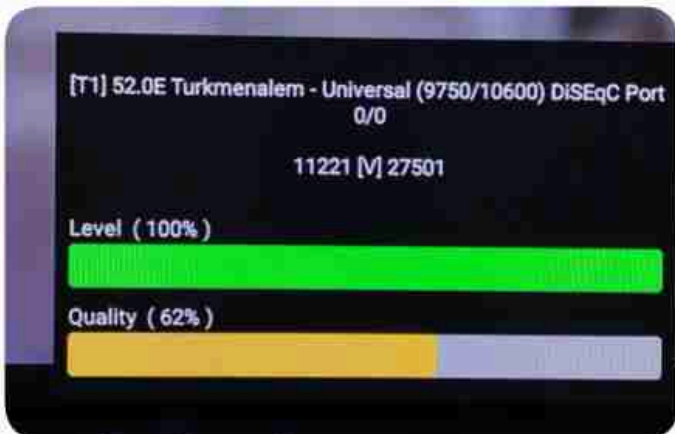

iran / boshehr : 11:15am

GMT : 07:45am

dubai : 11:45am