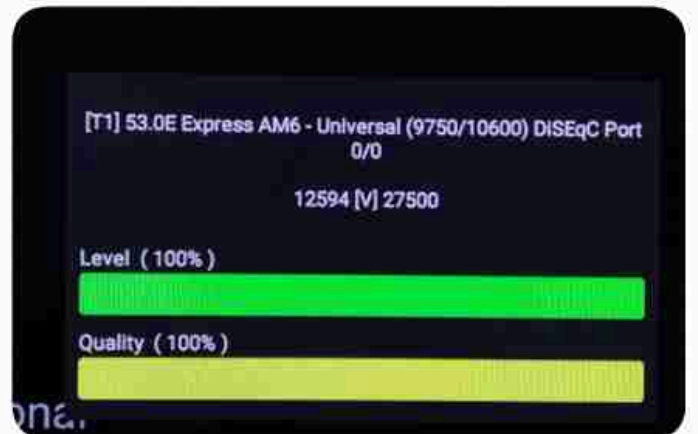

iran / boshehr : 11:15am

GMT : 07:45am

dubai : 11:45am