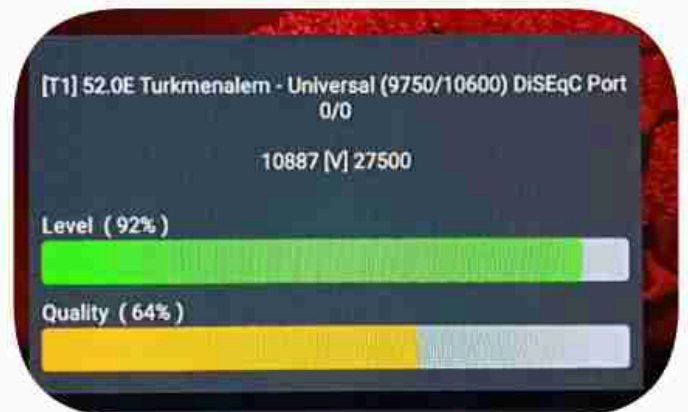

**Iran / Bushehr : 10:15am**

**GMT : 06:45am**

**Dubai : 10:45am**