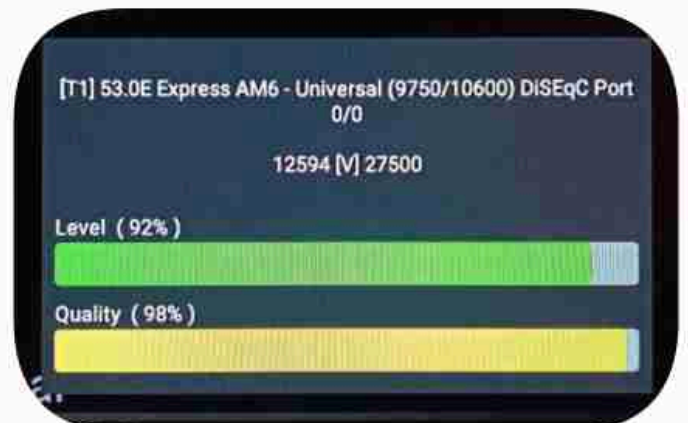

**Iran / Bushehr : 10:15am**

**GMT : 06:45am**

**Dubai : 10:45am**