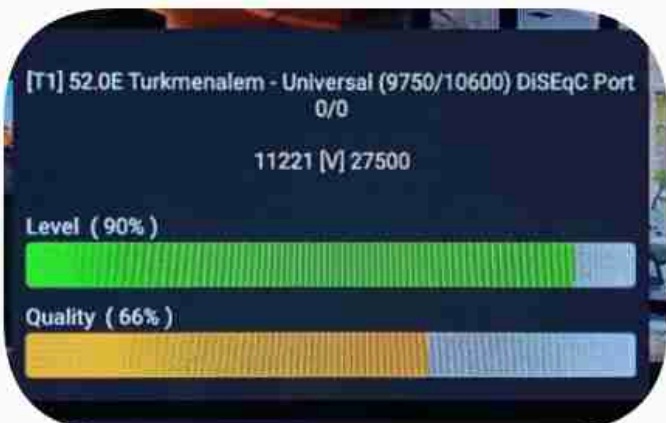

**Iran / Bushehr : 10:15am**

**GMT : 06:45am**

**Dubai : 10:45am**