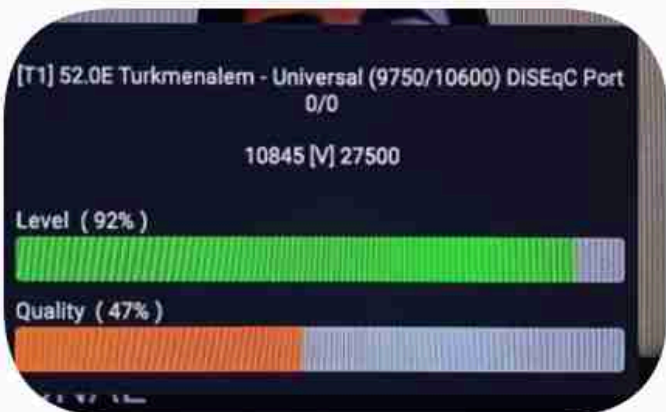

**Iran / Bushehr : 10:15am**

**GMT : 06:45am**

**Dubai : 10:45am**