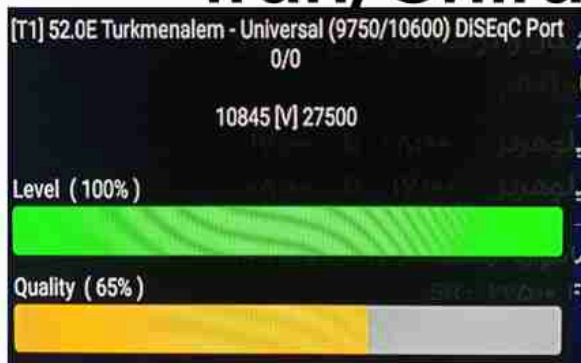

**Iran/Shiraz : 12:25am**

**GMT : 08:55pm**

**Dubai : 12:55am**