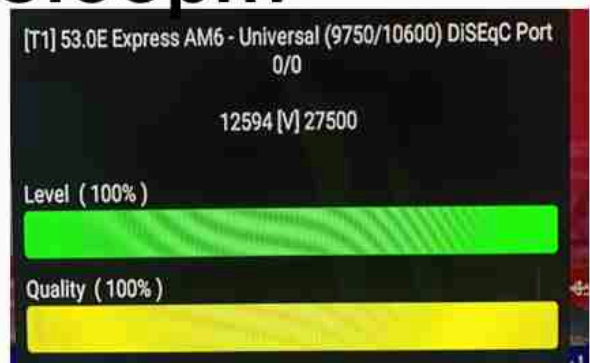

**Iran/Shiraz : 12:25am**

**GMT : 08:55pm**

**Dubai : 12:55am**