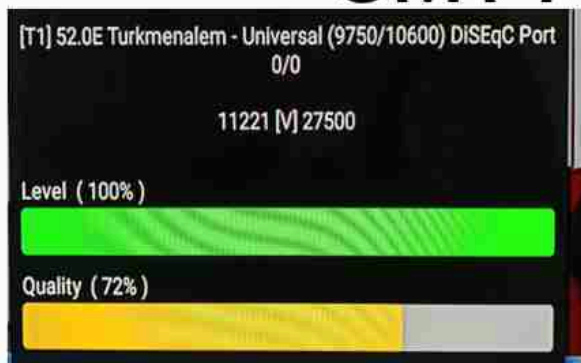

**Iran/Shiraz : 12:25am**

**GMT : 08:55pm**

**Dubai : 12:55am**