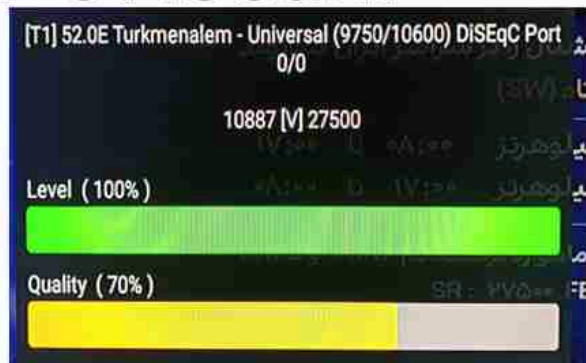

**Iran/Shiraz : 07:30am**

**GMT : 04am**

**Dubai : 08am**