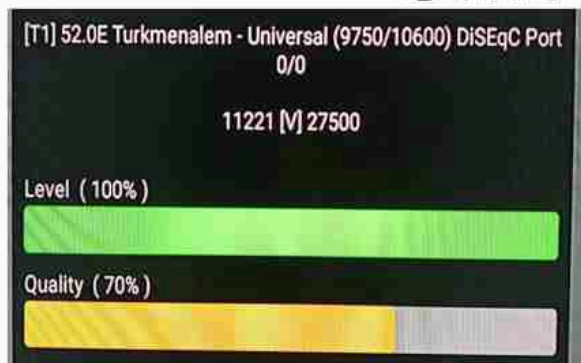

**Iran/Shiraz : 07:30am**

**GMT : 04am**

**Dubai : 08am**