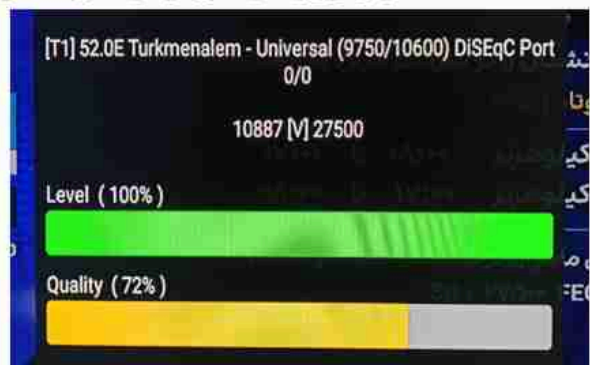

**Iran/Shiraz : 06:30am**

**GMT : 03am**

**Dubai : 07am**