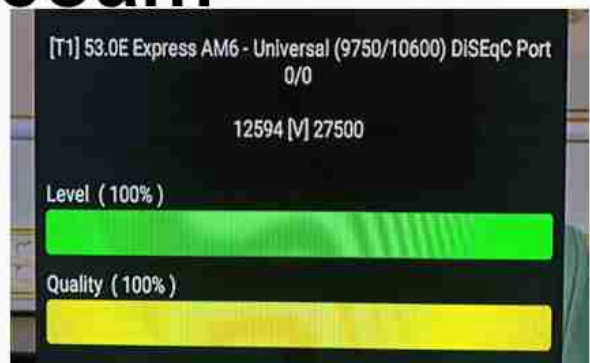

**Iran/Shiraz : 06:30am**

**GMT : 03am**

**Dubai : 07am**