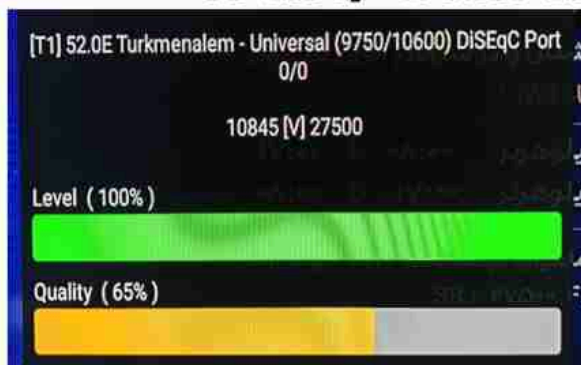

**Iran/Shiraz : 06:30am**

**GMT : 03am**

**Dubai : 07am**