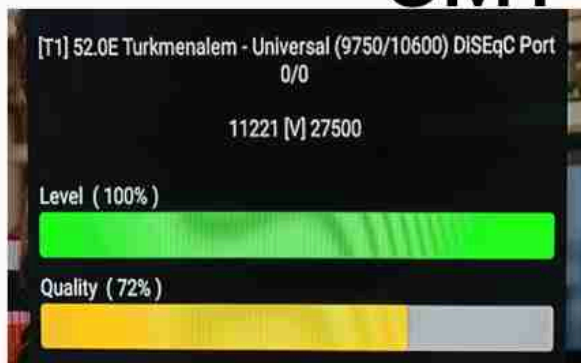

**Iran/Shiraz : 06:30am**

**GMT : 03am**

**Dubai : 07am**