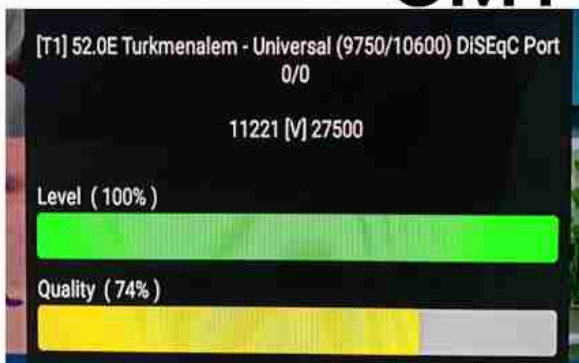

Iran/Shiraz : 05:30am

GMT : 02am

Dubai : 06am