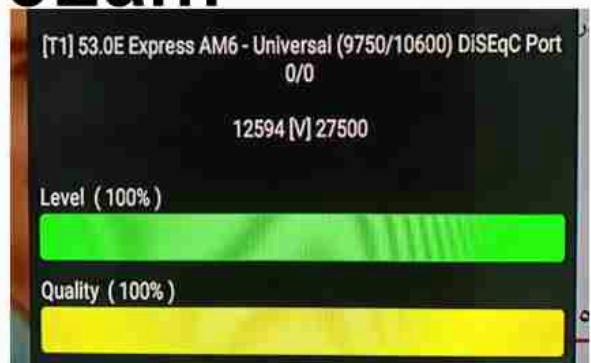

Iran/Shiraz : 05:30am

GMT : 02am

Dubai : 06am