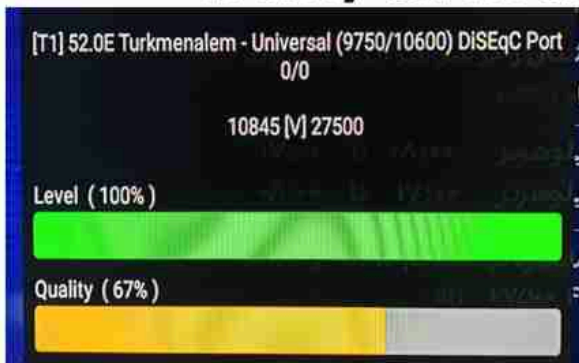

Iran/Shiraz : 05:30am

GMT : 02am

Dubai : 06am