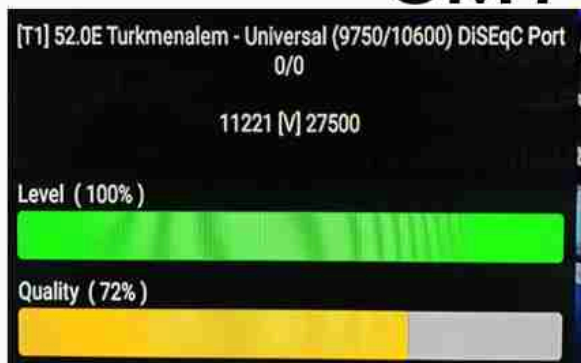

Iran/Shiraz : 04:30am

GMT : 01 am

Dubai : 05am