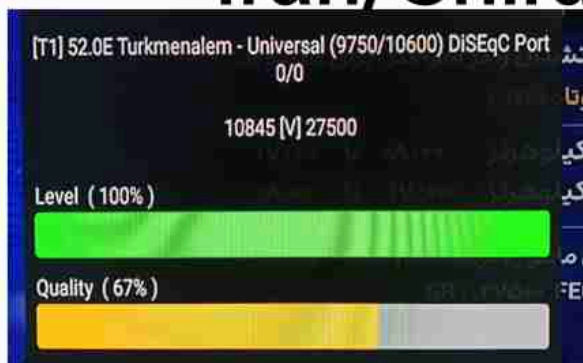

Iran/Shiraz : 03:30am

GMT : 12am

Dubai : 04am