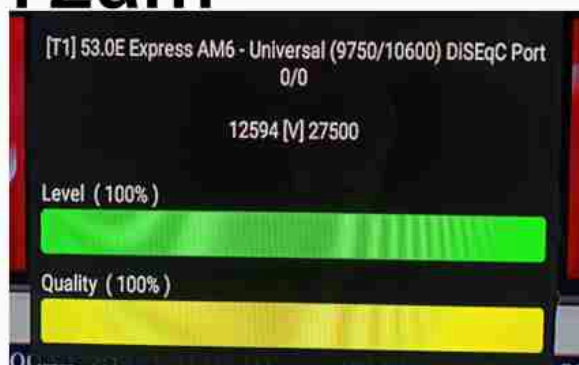

Iran/Shiraz : 03:30am

GMT : 12am

Dubai : 04am