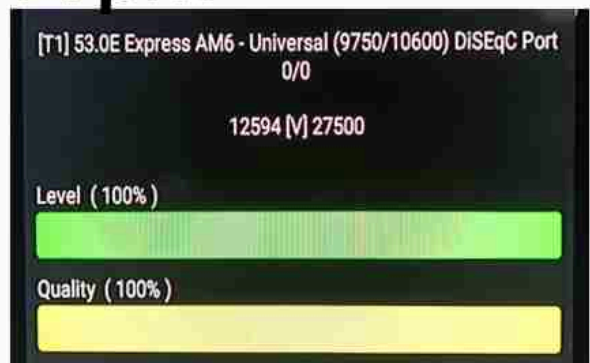

**Iran/Shiraz : 02:30am**

**GMT : 11 pm**

**Dubai : 03am**