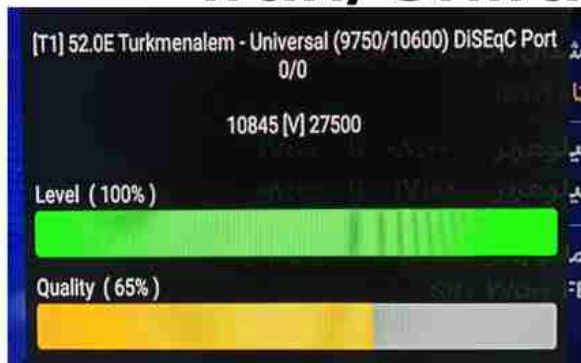

**Iran/Shiraz : 02:30am**

**GMT : 11 pm**

**Dubai : 03am**