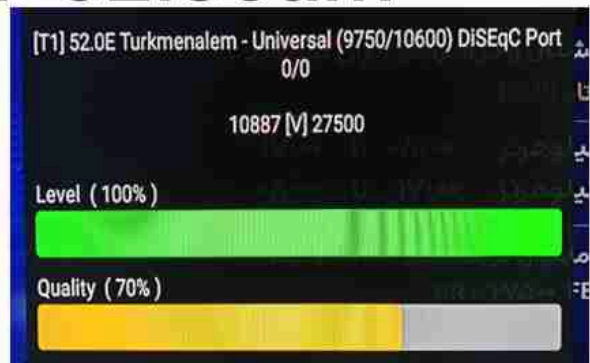

**Iran/Shiraz : 02:30am**

**GMT : 11 pm**

**Dubai : 03am**