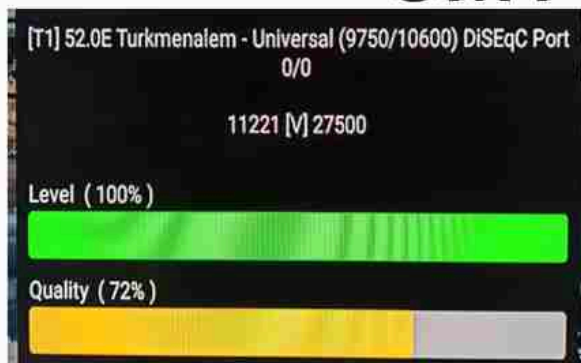

**Iran/Shiraz : 01:30am**

**GMT : 10pm**

**Dubai : 02am**