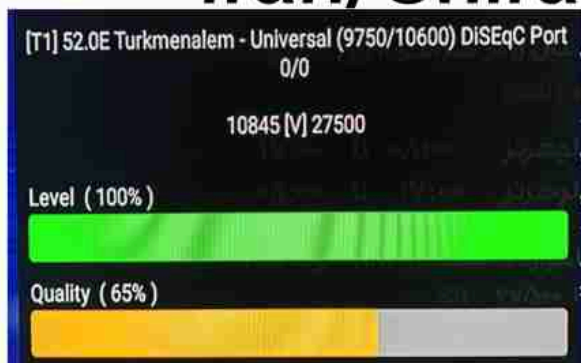

**Iran/Shiraz : 01:30am**

**GMT : 10pm**

**Dubai : 02am**