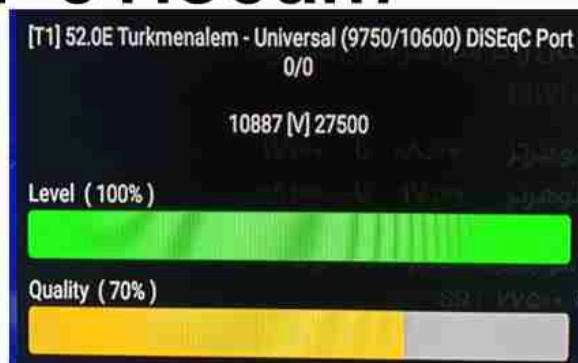

**Iran/Shiraz : 01:30am**

**GMT : 10pm**

**Dubai : 02am**