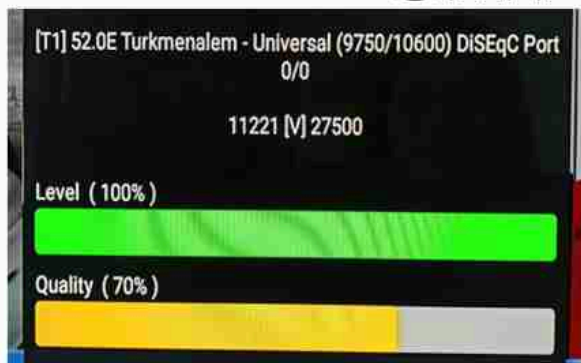

Iran/Shiraz : 08:30am

GMT : 05am

Dubai : 09am