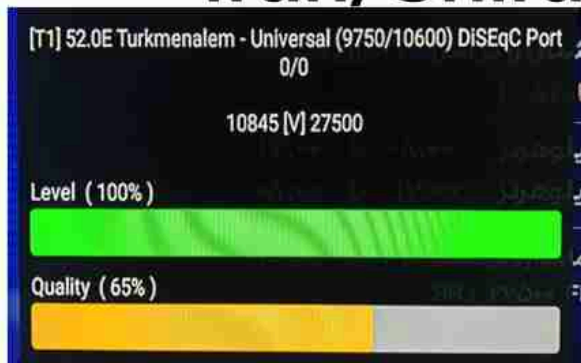

Iran/Shiraz : 08:30am

GMT : 05am

Dubai : 09am