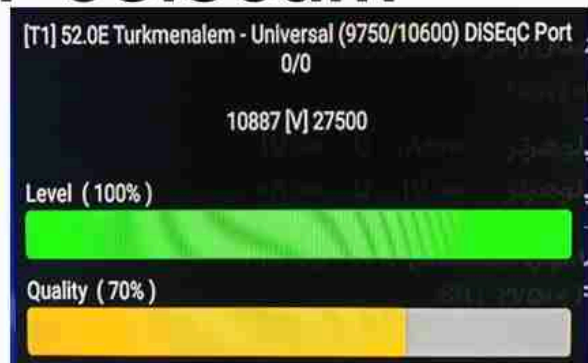

Iran/Shiraz : 08:30am

GMT : 05am

Dubai : 09am