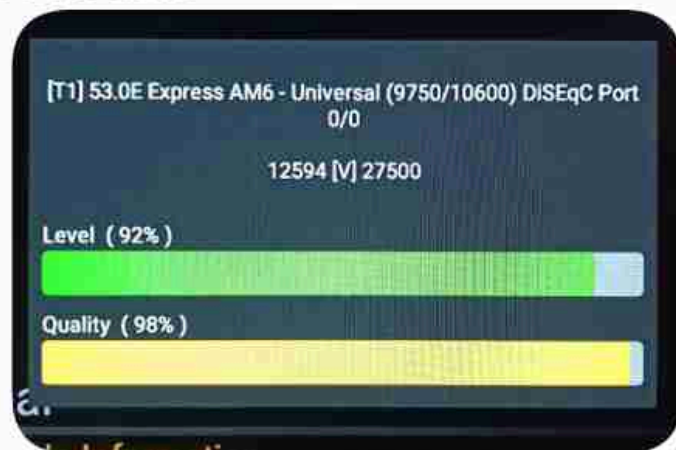

Iran / Bushehr : 12:45pm

GMT : 09:15am

Dubai : 01:15pm