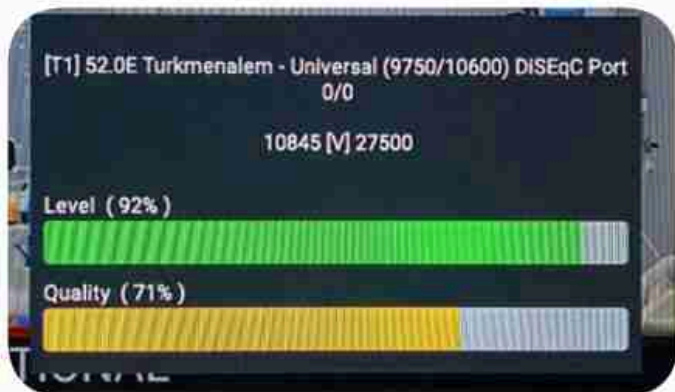

Iran / Bushehr : 12:45pm

GMT : 09:15am

Dubai : 01:15pm