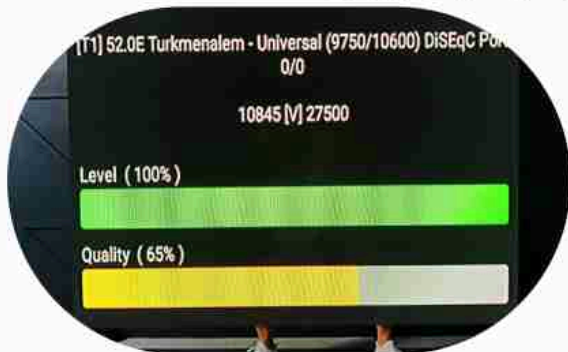

**Iran/Shiraz : 07:15am**

**GMT : 03:45am**

**Dubai : 07:45am**