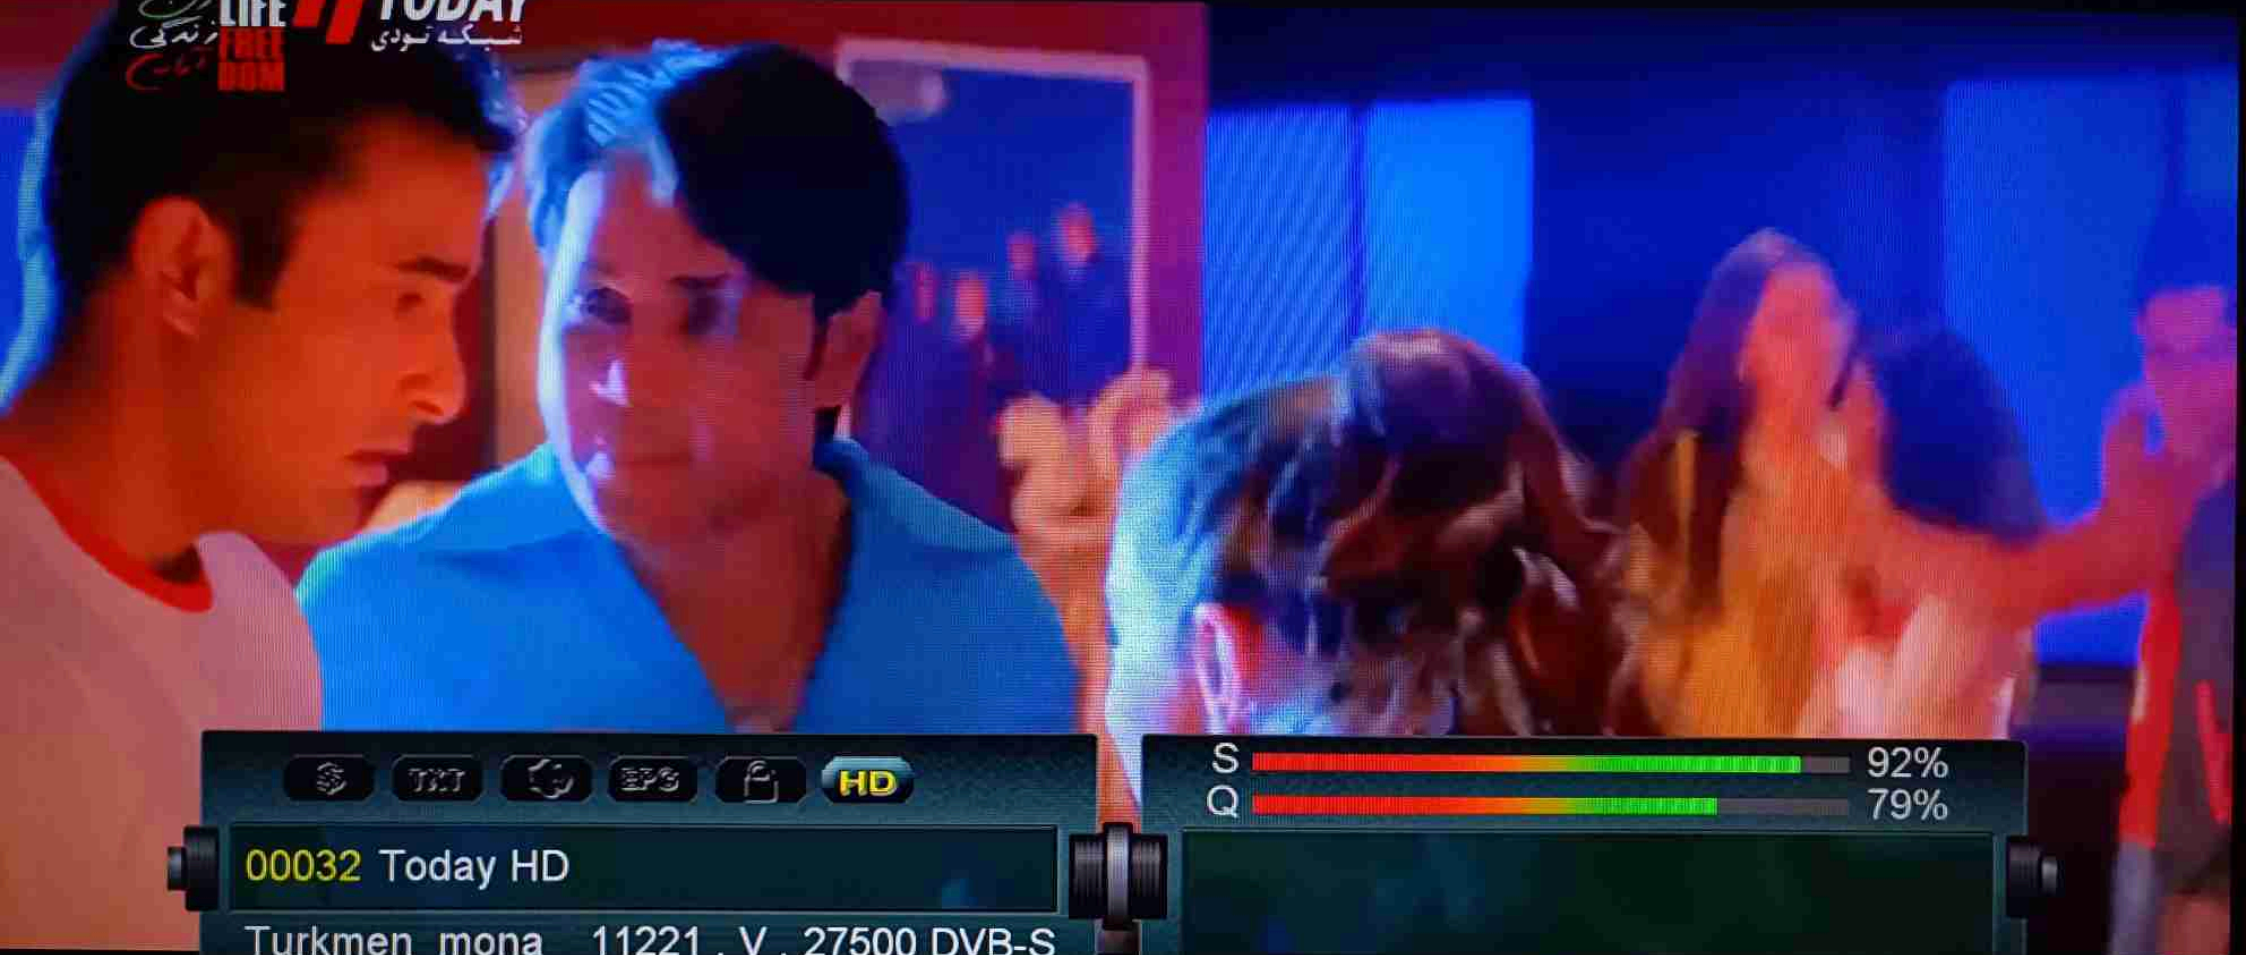

HD

S 92%
Q 79%

00032 Today HD

Turkmen_mona 11221 , V , 27500 DVB-S
1280*720 16:9 1.16 Mbps H264 WNS

Thu., Dec. 29, 2022 12:32