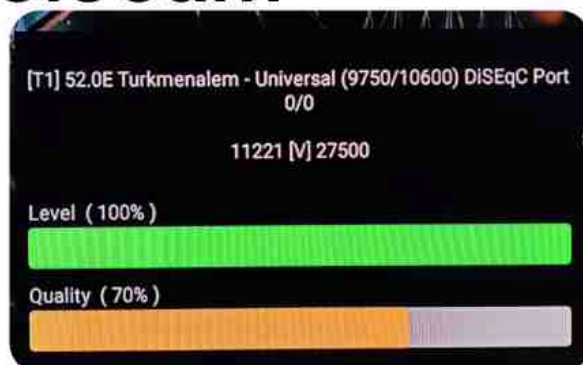

Iran/Shiraz: 09am

GMT : 05:30am

Dubai : 09:30am