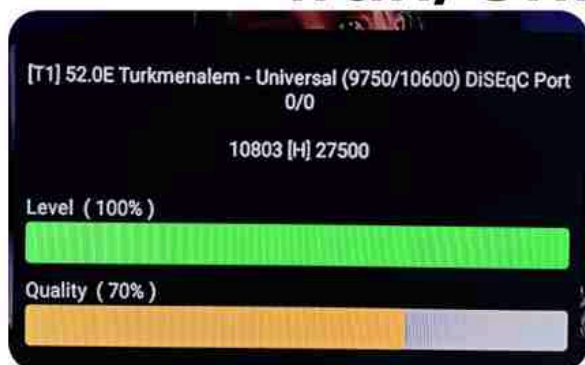

Iran/Shiraz: 09am

GMT : 05:30am

Dubai : 09:30am