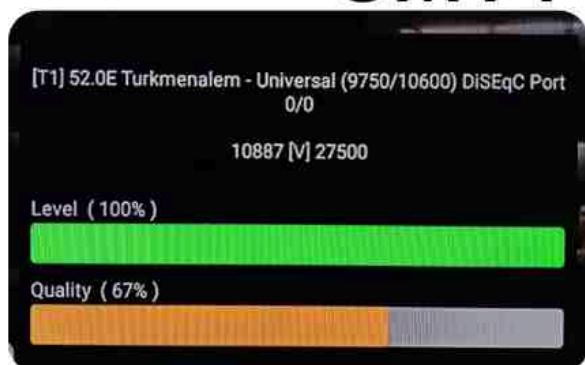

Iran/Shiraz: 09am

GMT : 05:30am

Dubai : 09:30am