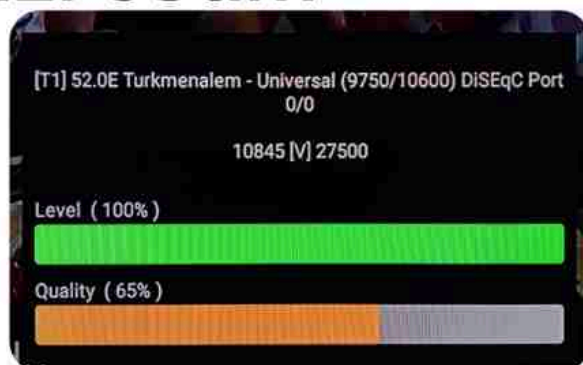

Iran/Shiraz: 09am

GMT : 05:30am

Dubai : 09:30am