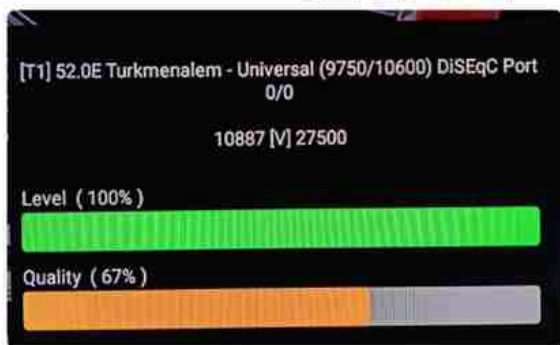

Iran/Shiraz: 09am

GMT : 05:30am

Dubai : 09:30am