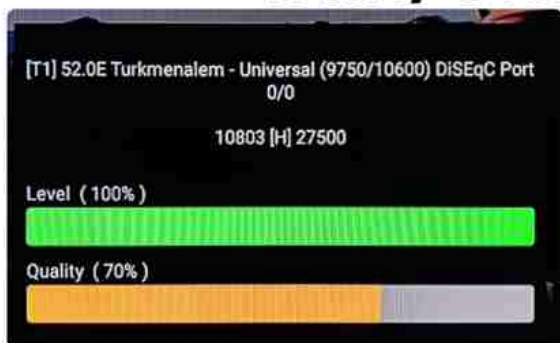

Iran/Shiraz: 09am

GMT : 05:30am

Dubai : 09:30am