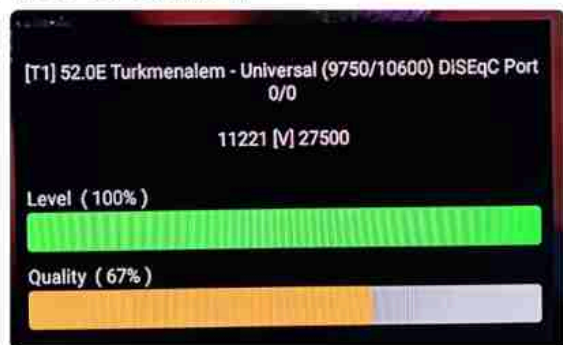

Iran/Shiraz: 09am

GMT : 05:30am

Dubai : 09:30am