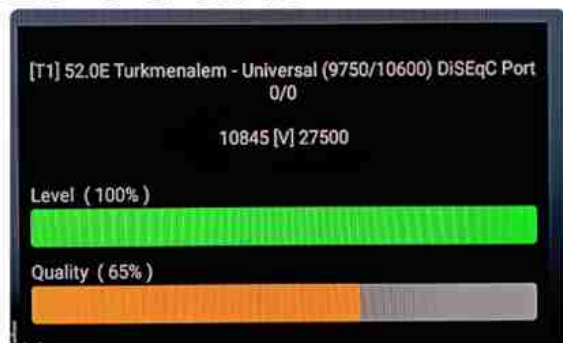

Iran/Shiraz: 09am

GMT : 05:30am

Dubai : 09:30am