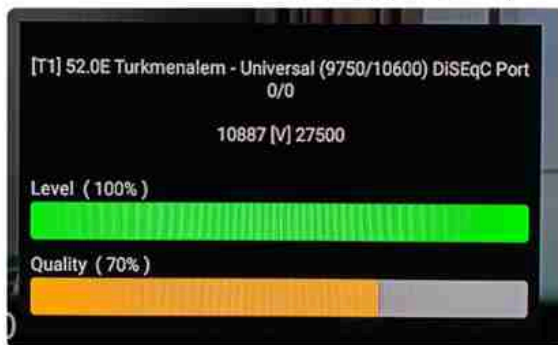

**Iran/Shiraz: 05am**

**GMT : 01:30am**

**Dubai : 05:30am**