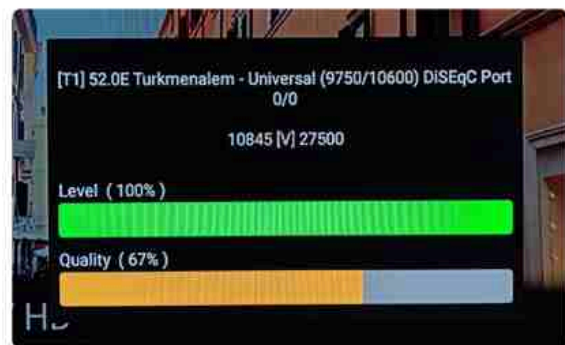

**Iran/Shiraz: 05am**

**GMT : 01:30am**

**Dubai : 05:30am**