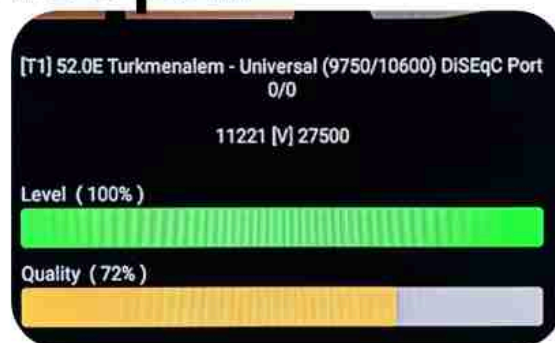

**Iran/Shiraz: 01 am**

**GMT : 09:30pm**

**Dubai : 01:30am**