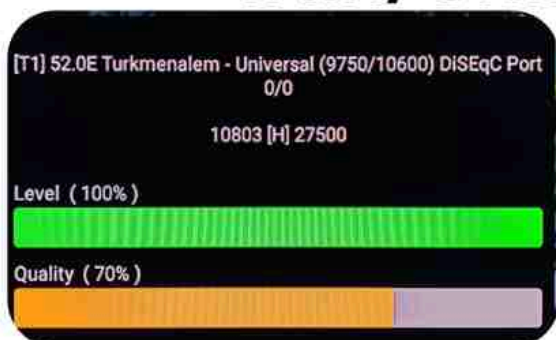

**Iran/Shiraz: 01 am**

**GMT : 09:30pm**

**Dubai : 01:30am**