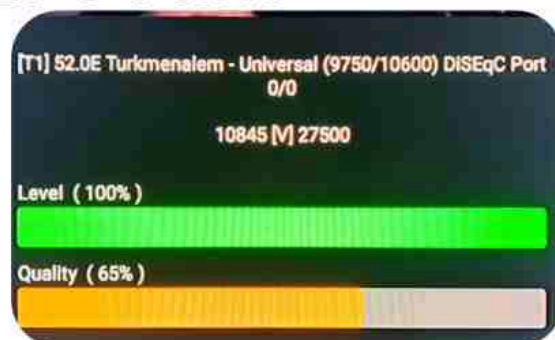

**Iran/Shiraz: 01 am**

**GMT : 09:30pm**

**Dubai : 01:30am**