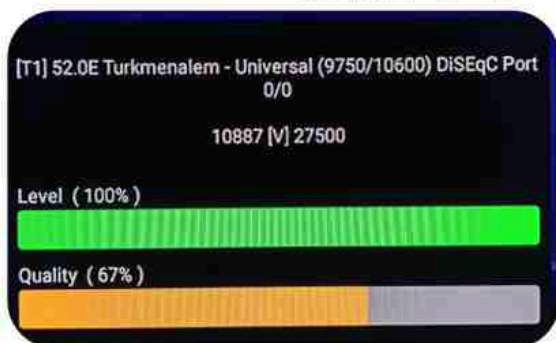

**Iran/Shiraz: 01 am**

**GMT : 09:30pm**

**Dubai : 01:30am**