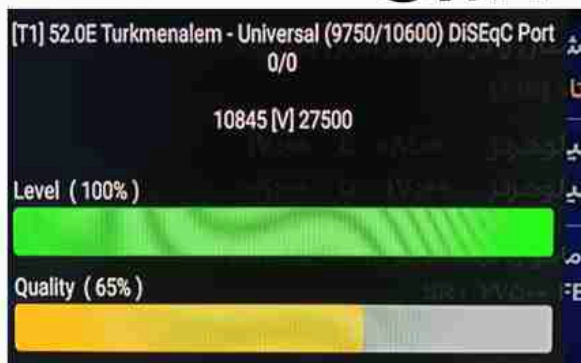

Iran/Shiraz : 12:30am

GMT : 09pm

Dubai : 01 am