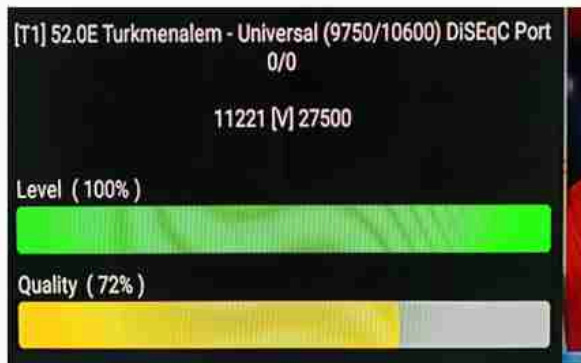

Iran/Shiraz : 12:30am

GMT : 09pm

Dubai : 01 am