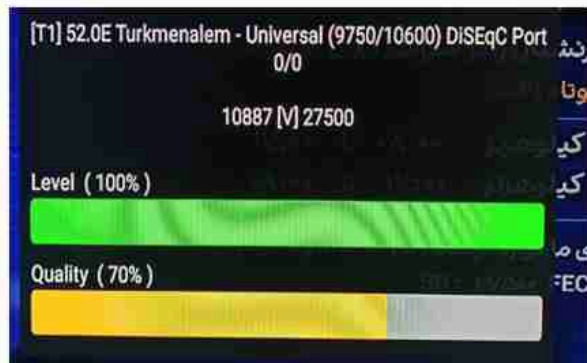

Iran/Shiraz : 12:30am

GMT : 09pm

Dubai : 01 am