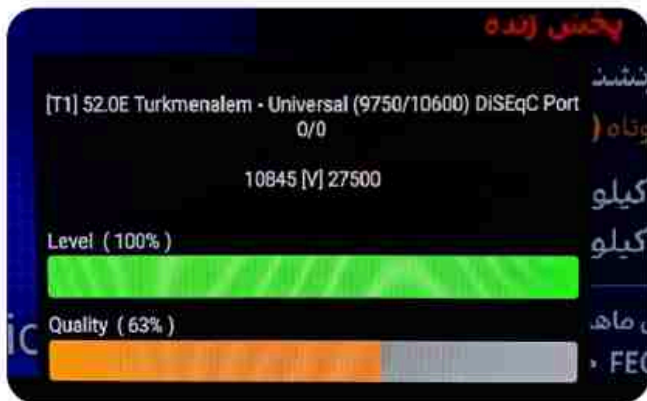

Iran/Shiraz : 08:05am

GMT : 04:35am

Dubai : 08:35am