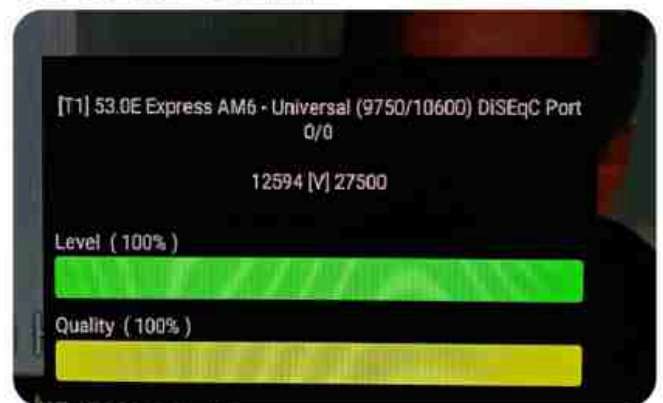

Iran/Shiraz : 08:05am

GMT : 04:35am

Dubai : 08:35am