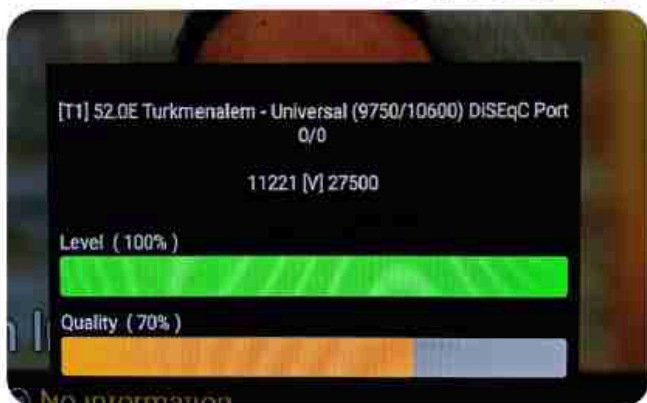

Iran/Shiraz : 08:05am

GMT : 04:35am

Dubai : 08:35am