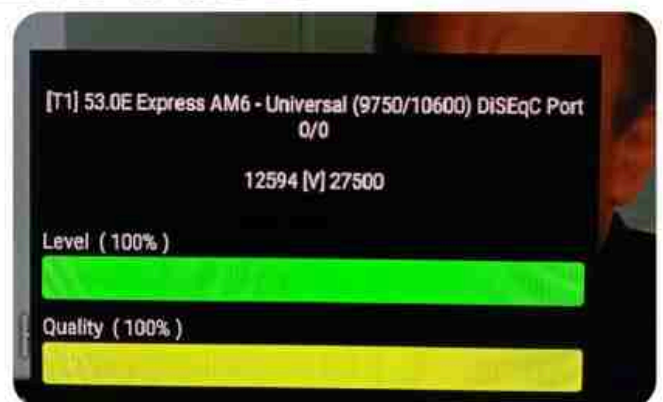

Iran/Shiraz : 04am

GMT : 12:30am

Dubai : 04:30am