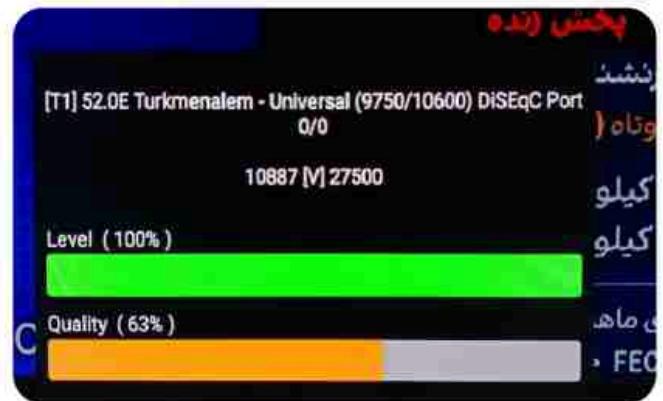

Iran/Shiraz : 04am

GMT : 12:30am

Dubai : 04:30am