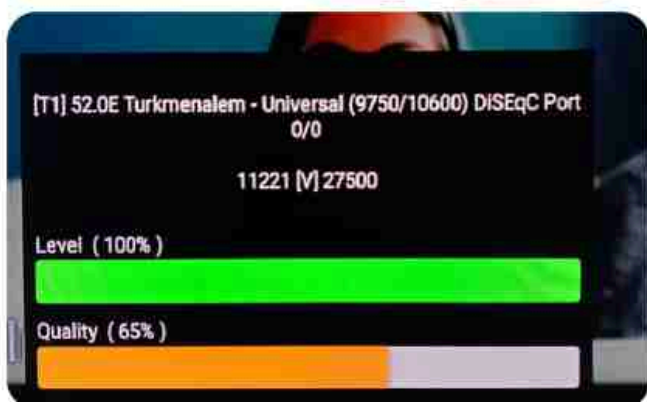

Iran/Shiraz : 04am

GMT : 12:30am

Dubai : 04:30am