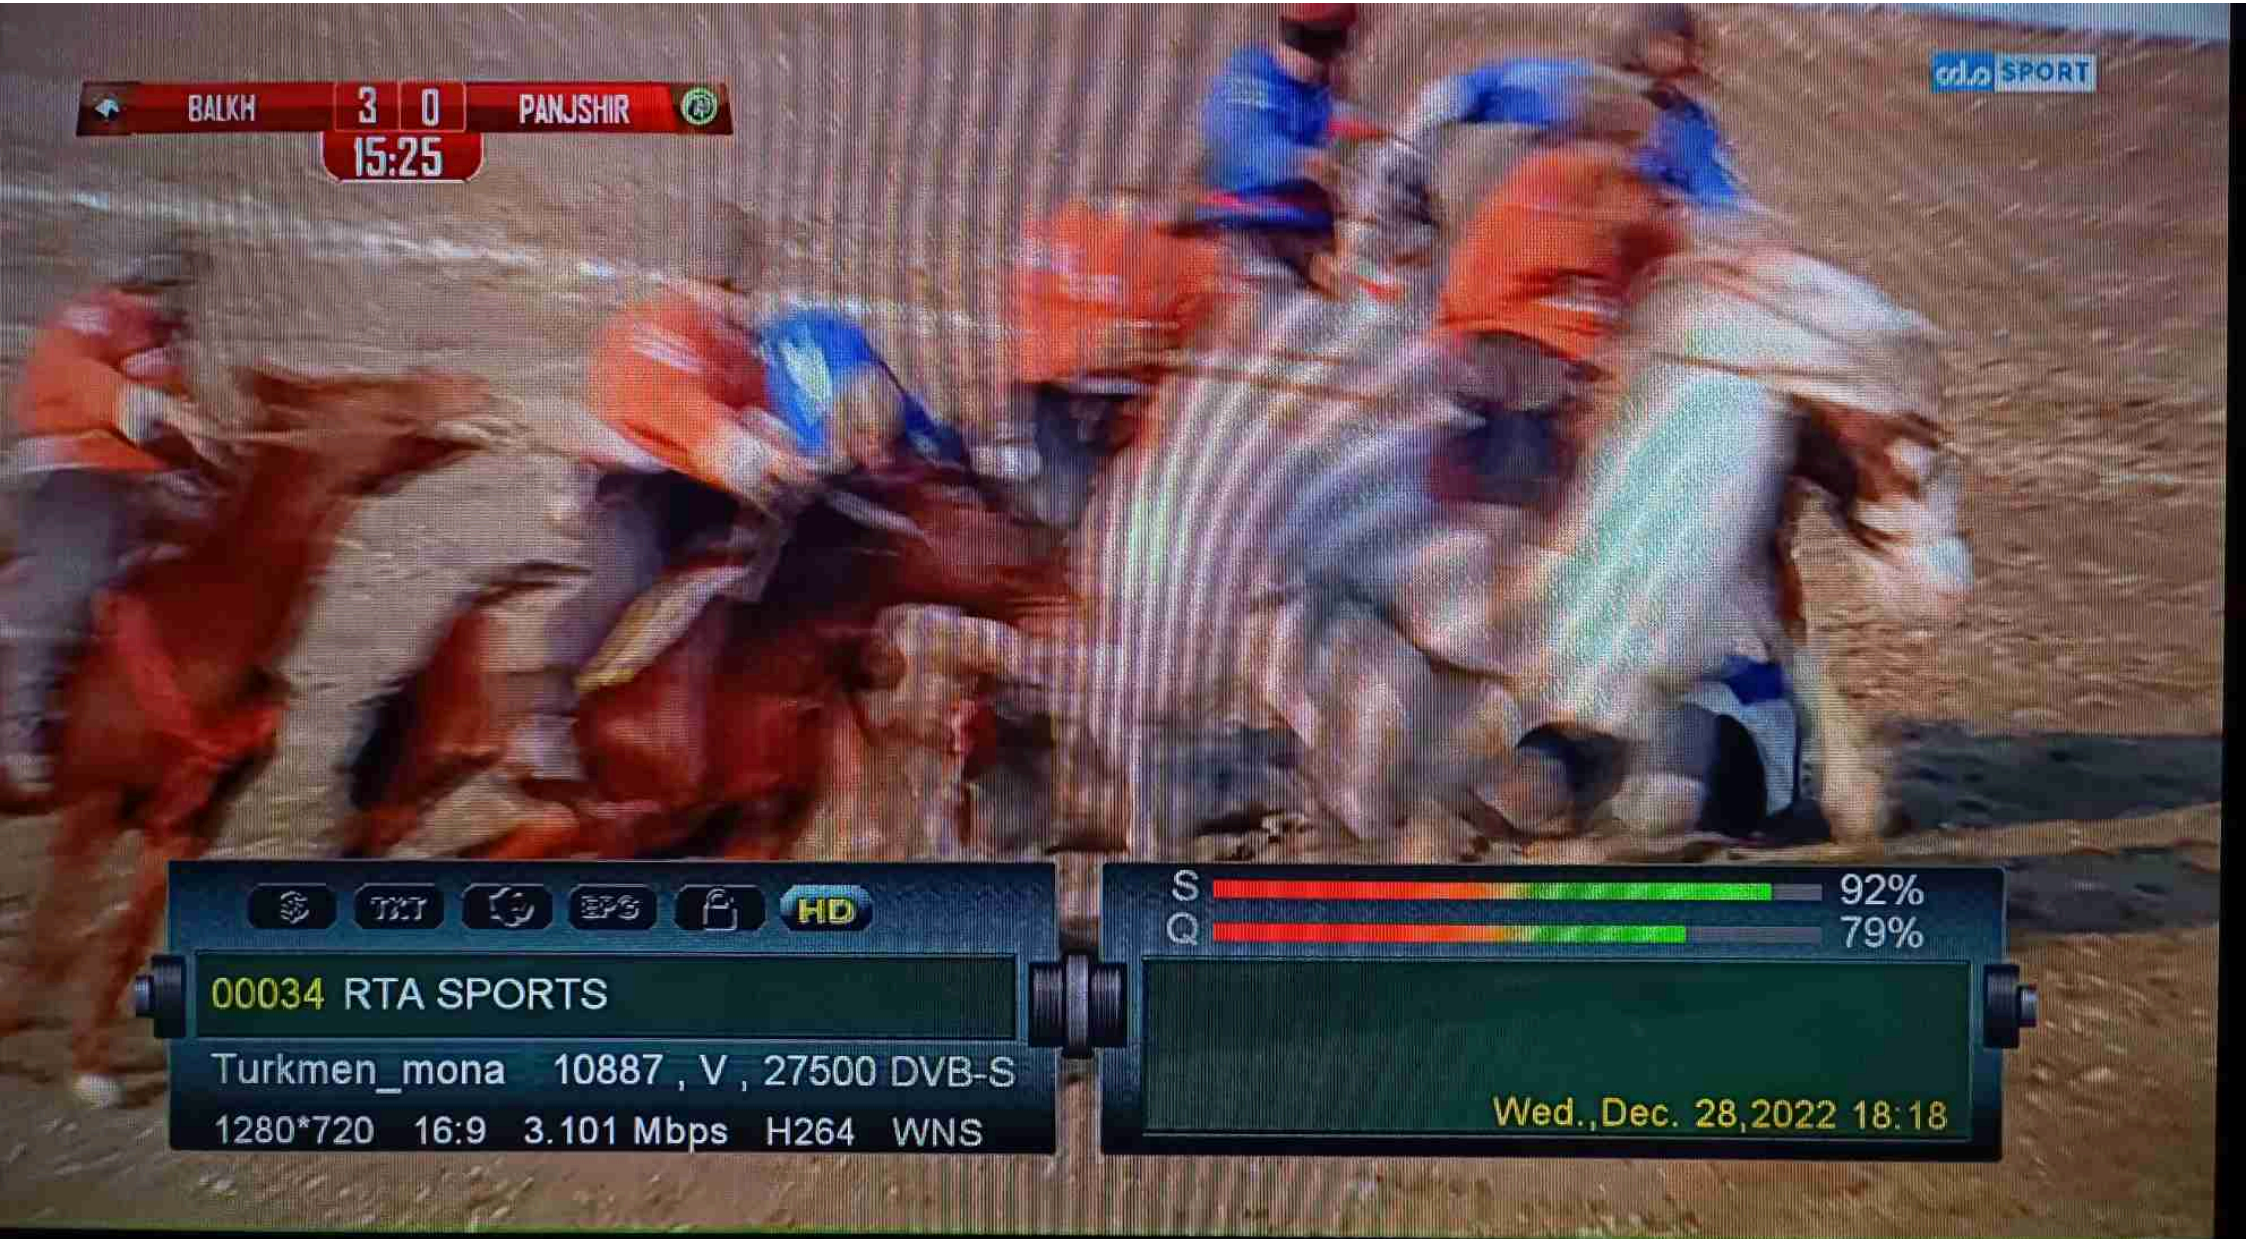

خبر

پارسا ولسوالی

BALKH 3 0 PANJSHIR
15:25

TTT EPG HD

S 92%
Q 79%

00034 RTA SPORTS
Turkmen_mona 10887 , V , 27500 DVB-S
1280*720 16:9 3.101 Mbps H264 WNS

Wed., Dec. 28, 2022 18:18

حکومتی که زمانی به
خودش مینازید "ریگی
"رو از آسمون کشیده
پایین، بجایی رسیده از
"عالم"