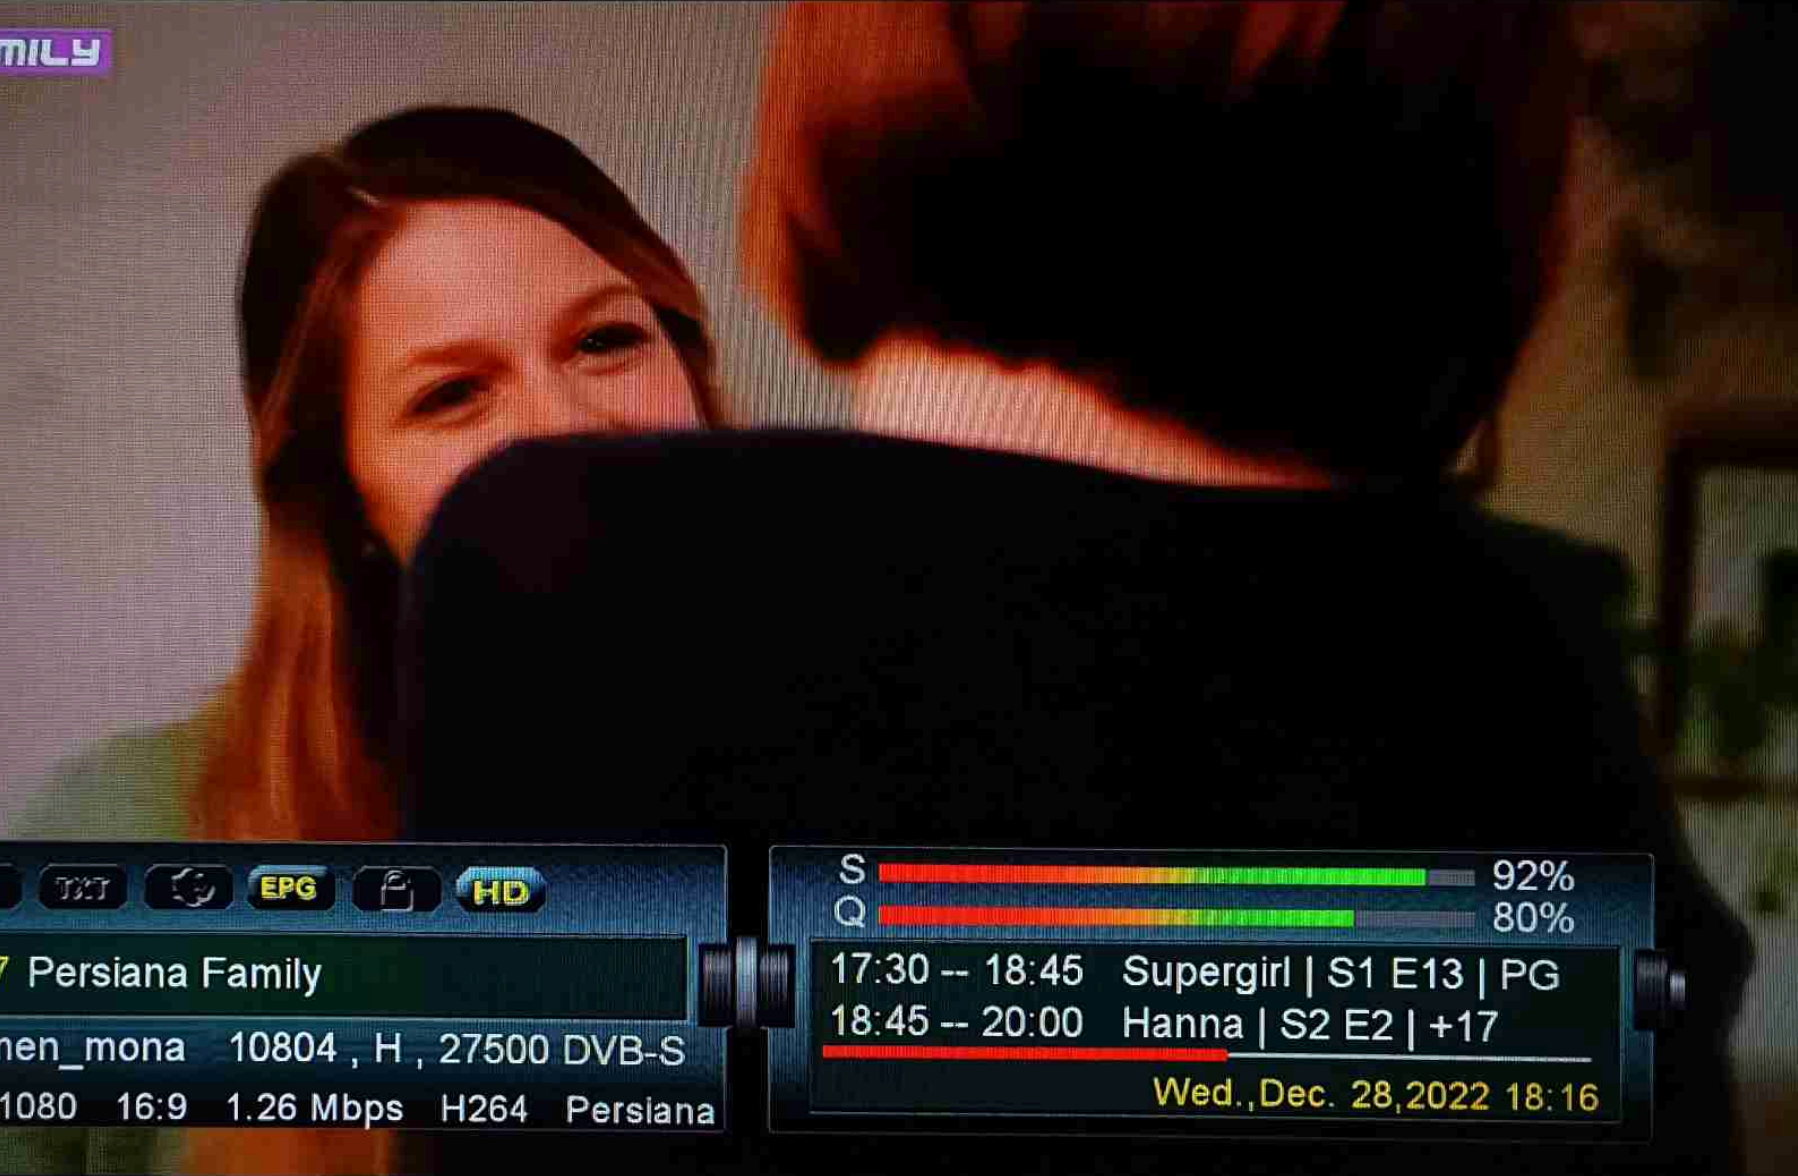

Ⓢ TKT ⚙️ EPG 🔒 HD

00007 Persiana Family

Turkmen_mona 10804 , H , 27500 DVB-S
1920*1080 16:9 1.26 Mbps H264 Persiana

S 92%
Q 80%

17:30 -- 18:45 Supergirl | S1 E13 | PG

18:45 -- 20:00 Hanna | S2 E2 | +17

Wed., Dec. 28, 2022 18:16