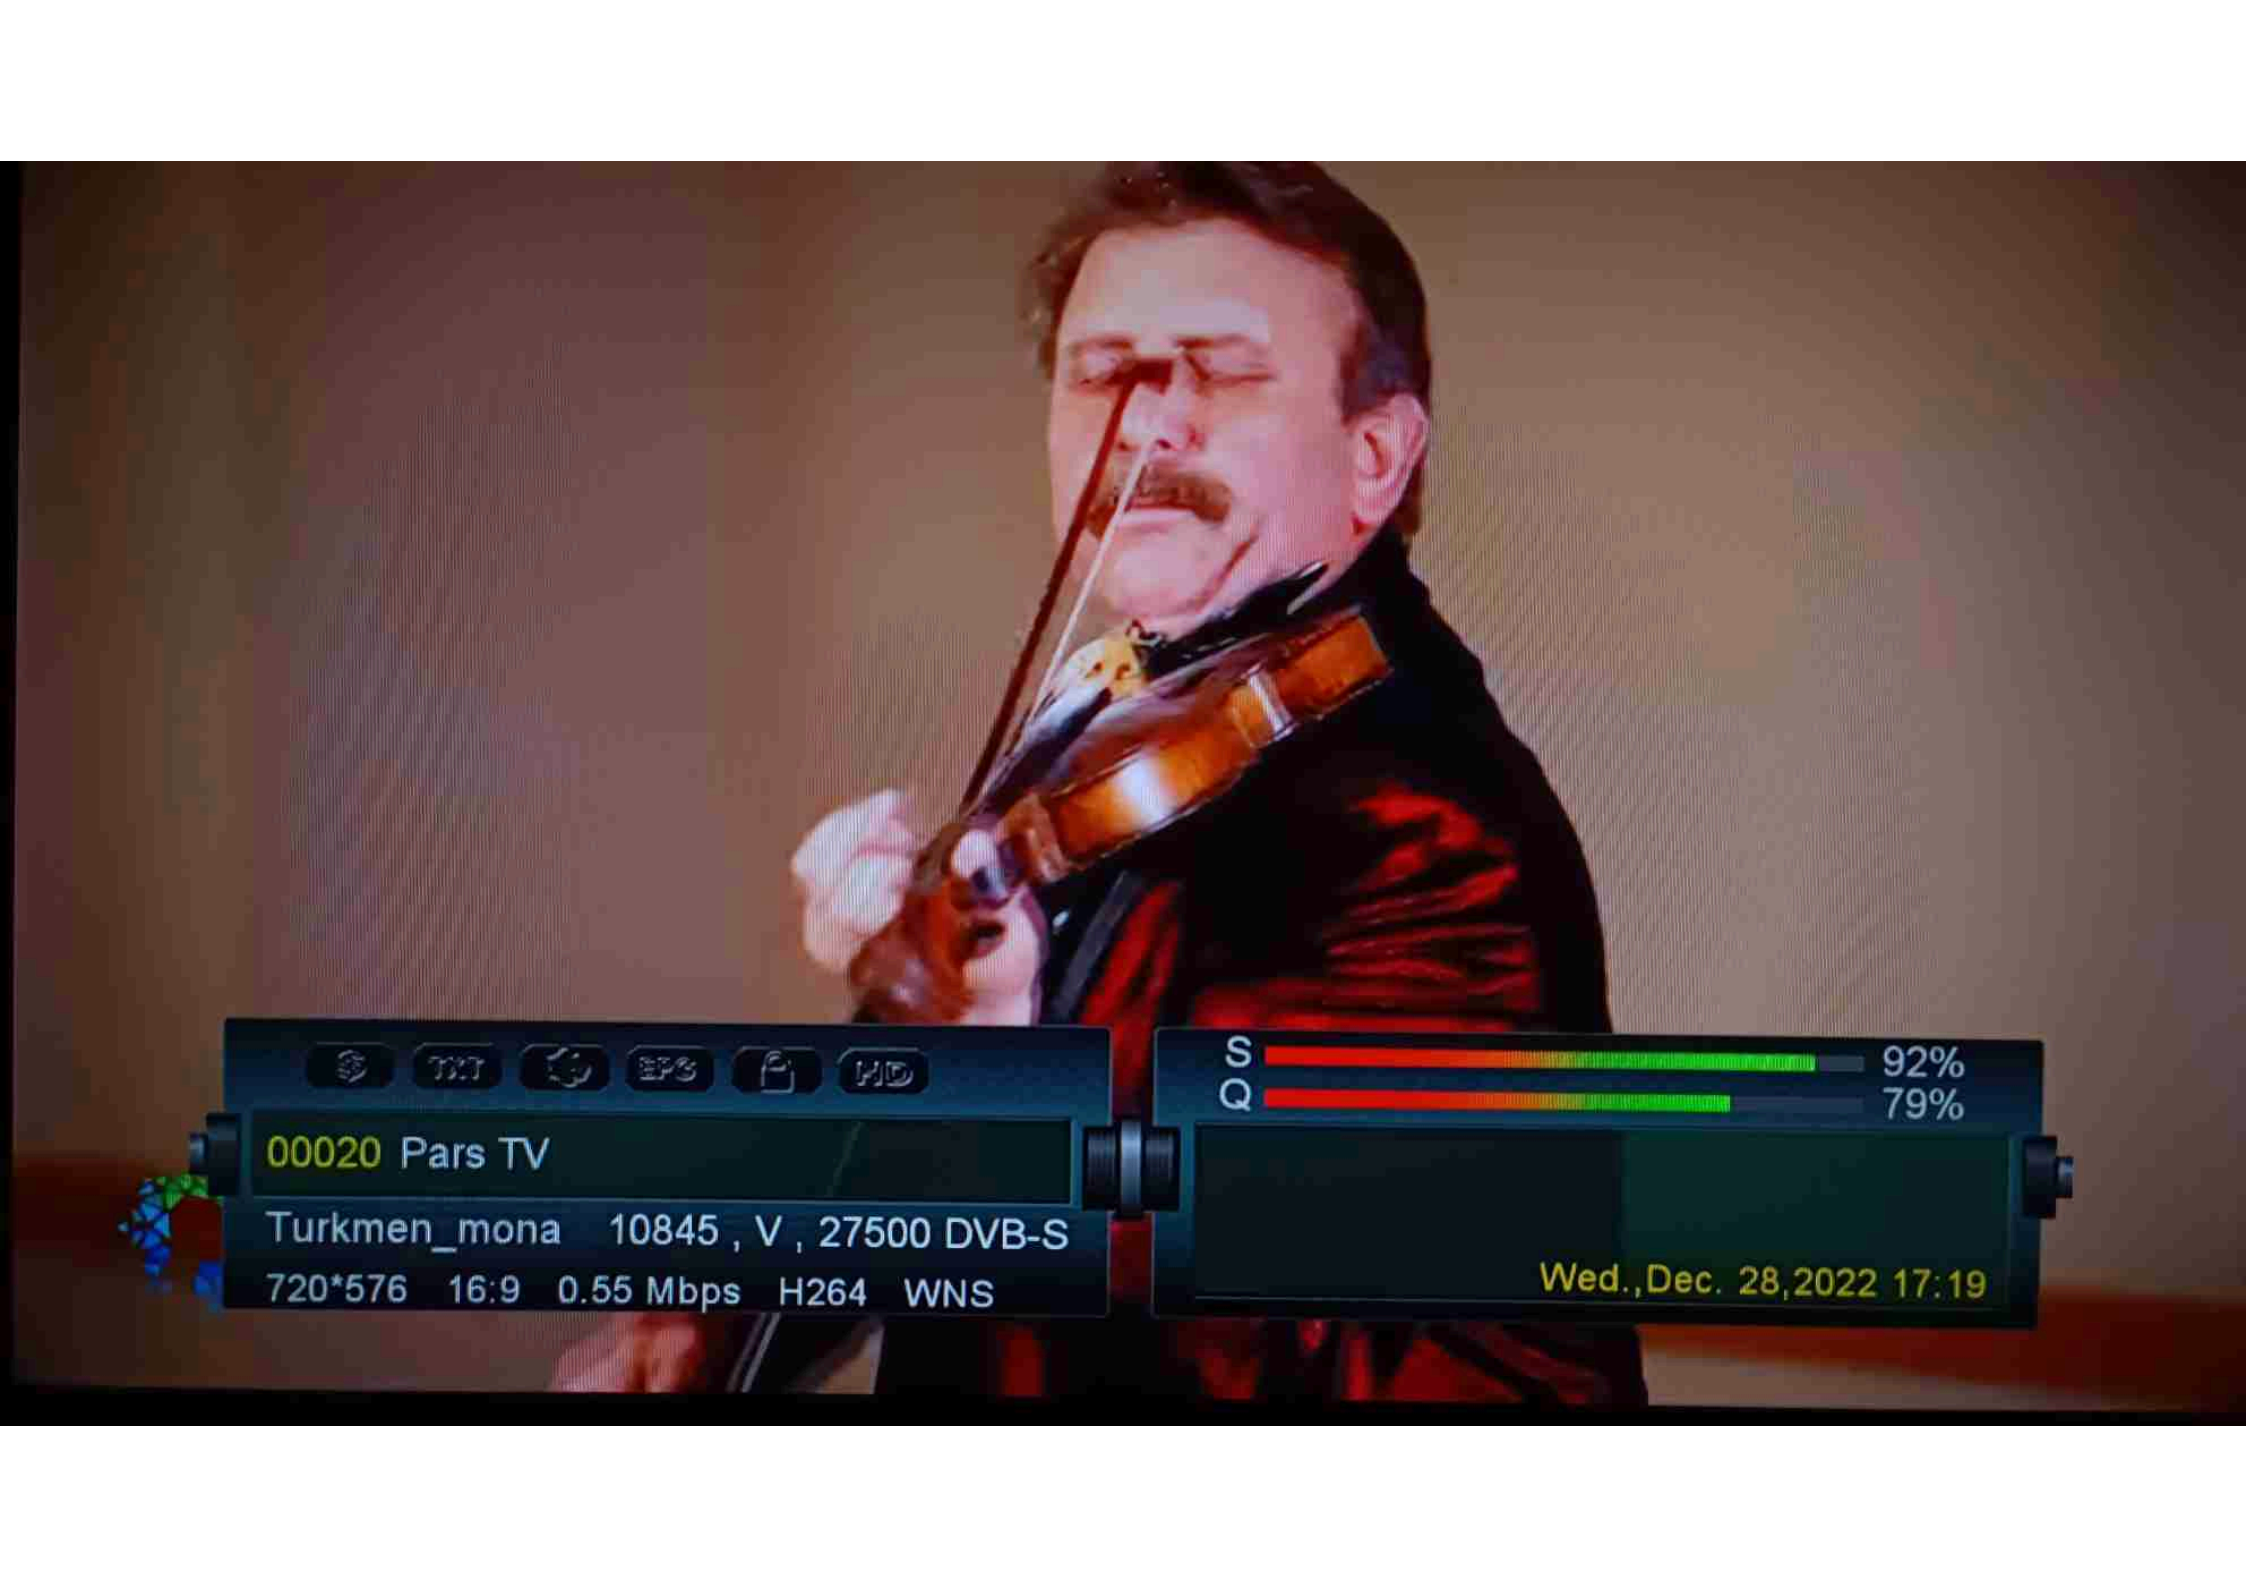

Ⓢ TIT Ⓜ EPS Ⓜ HD

00020 Pars TV

Turkmen_mona 10845 , V , 27500 DVB-S
720*576 16:9 0.55 Mbps H264 WNS