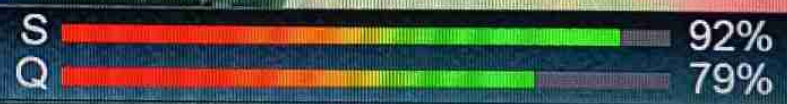

Q

Wed., Dec. 28, 2022 17:20

icc

HD

00032 Today HD

Turkmen_mona 11221 , V , 27500 DVB-S
1280*720 16:9 1.13 Mbps H264 WNS

Wed., Dec. 28, 2022 17:20

مانا ازوندى