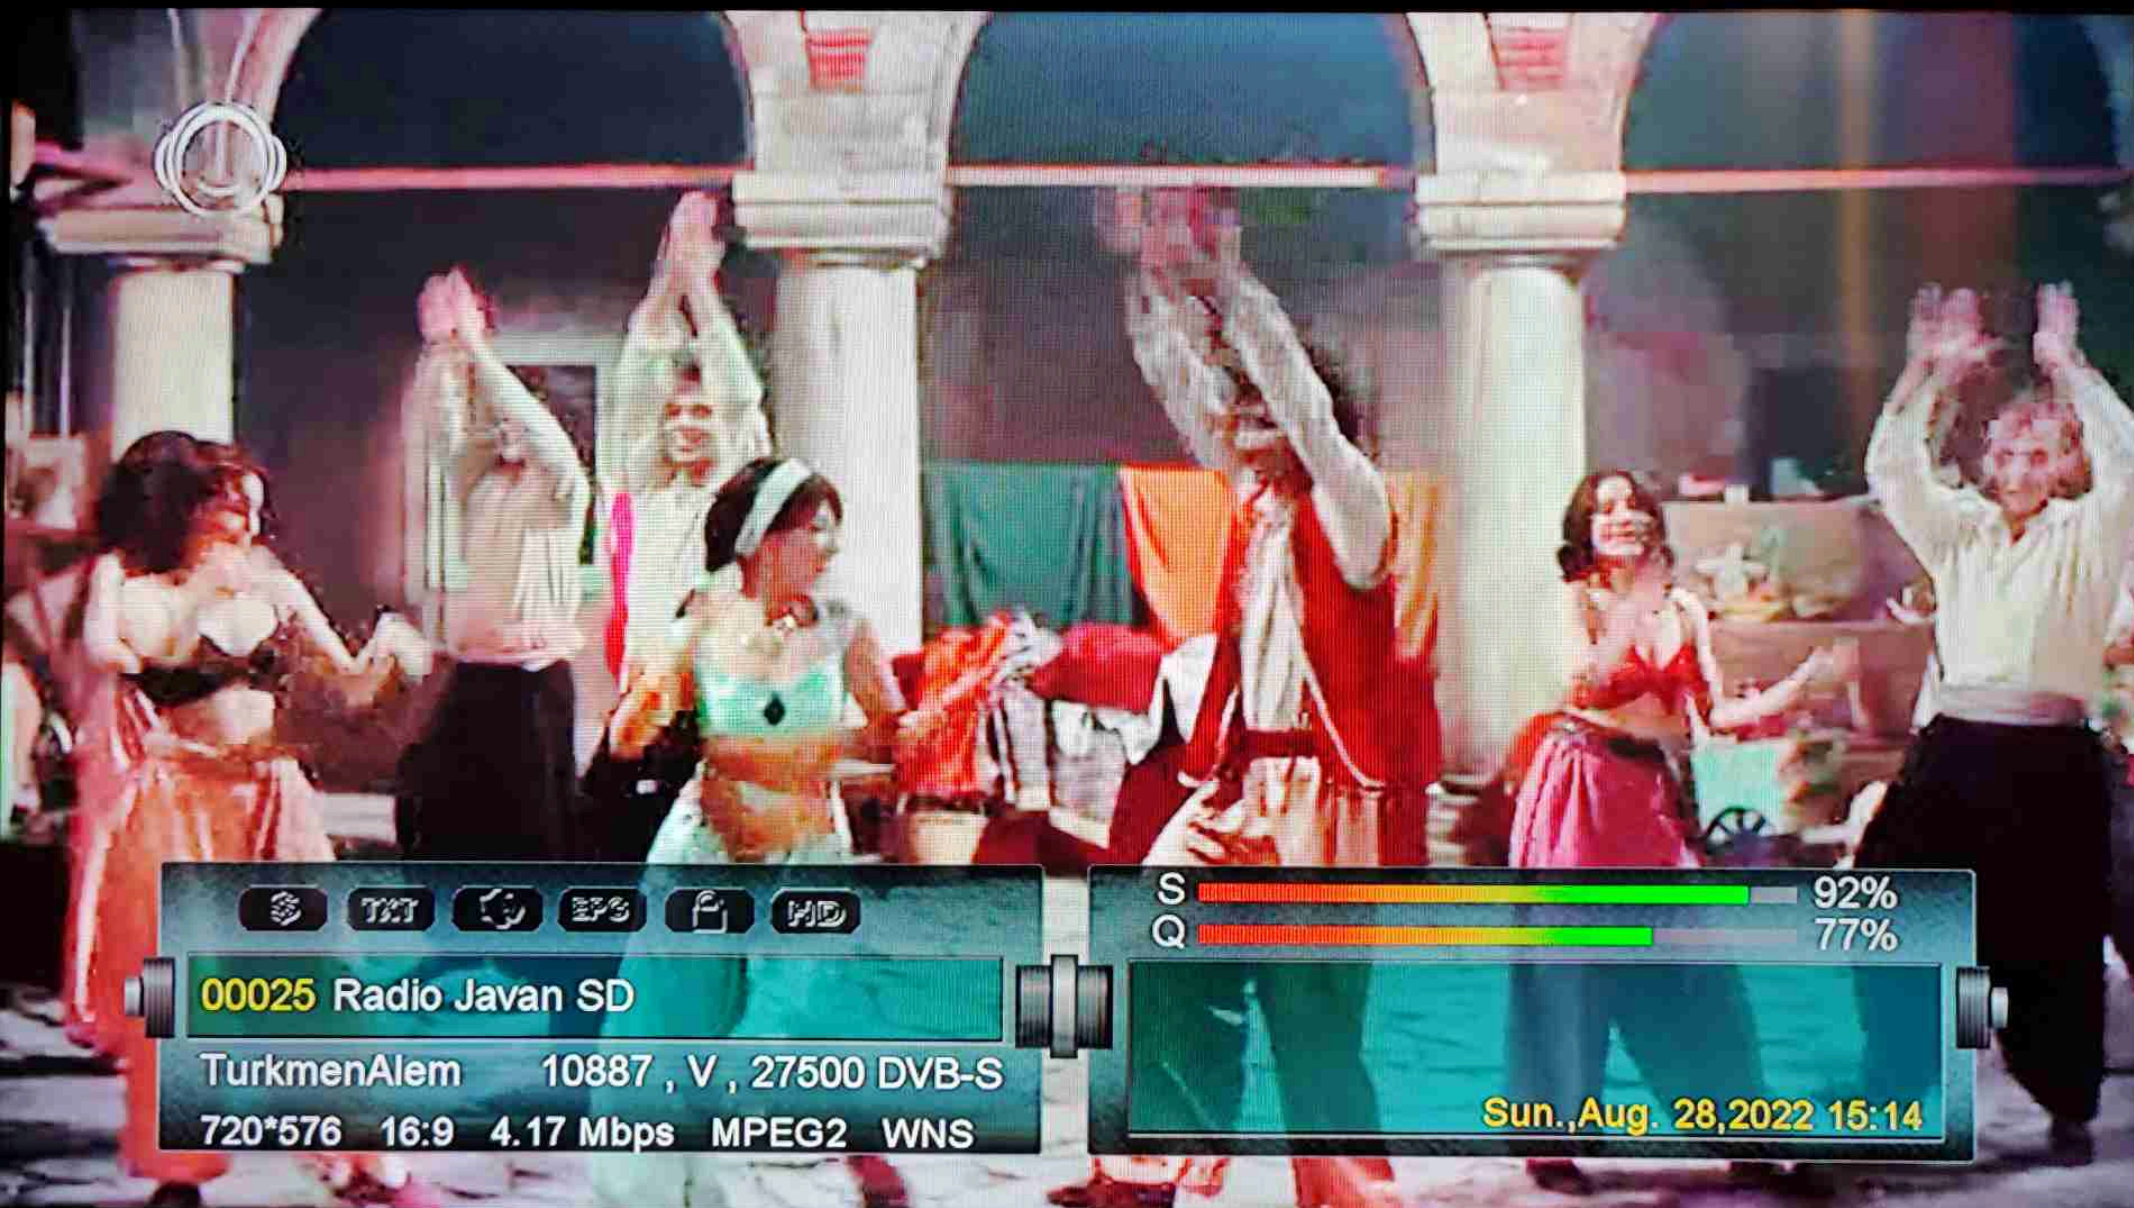

S 92%
Q 77%

14:59 -- 15:50 مسابقه پاشو

15:50 -- 15:55 میان برنامه

Sun., Aug. 28, 2022 15:14

⊞ TXT ⊞ EPS ⊞ HD

00025 Radio Javan SD

TurkmenAlem 10887 , V , 27500 DVB-S
720*576 16:9 4.17 Mbps MPEG2 WNS

S 92%
Q 77%