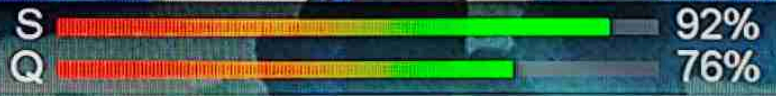

00010 Afghanistan Intl SD

پیامدهای سیلاب‌ها در افغانستان

TürkmenAlem 11221, V, 27500 DVB-S

تخریب هزاران جریب زمین زراعتی، صدمه بزرگ به تولید

720*576 16:9 3.82 Mbps MPEG2 WNS

Sun, Aug, 28, 2022 15:13

کابل