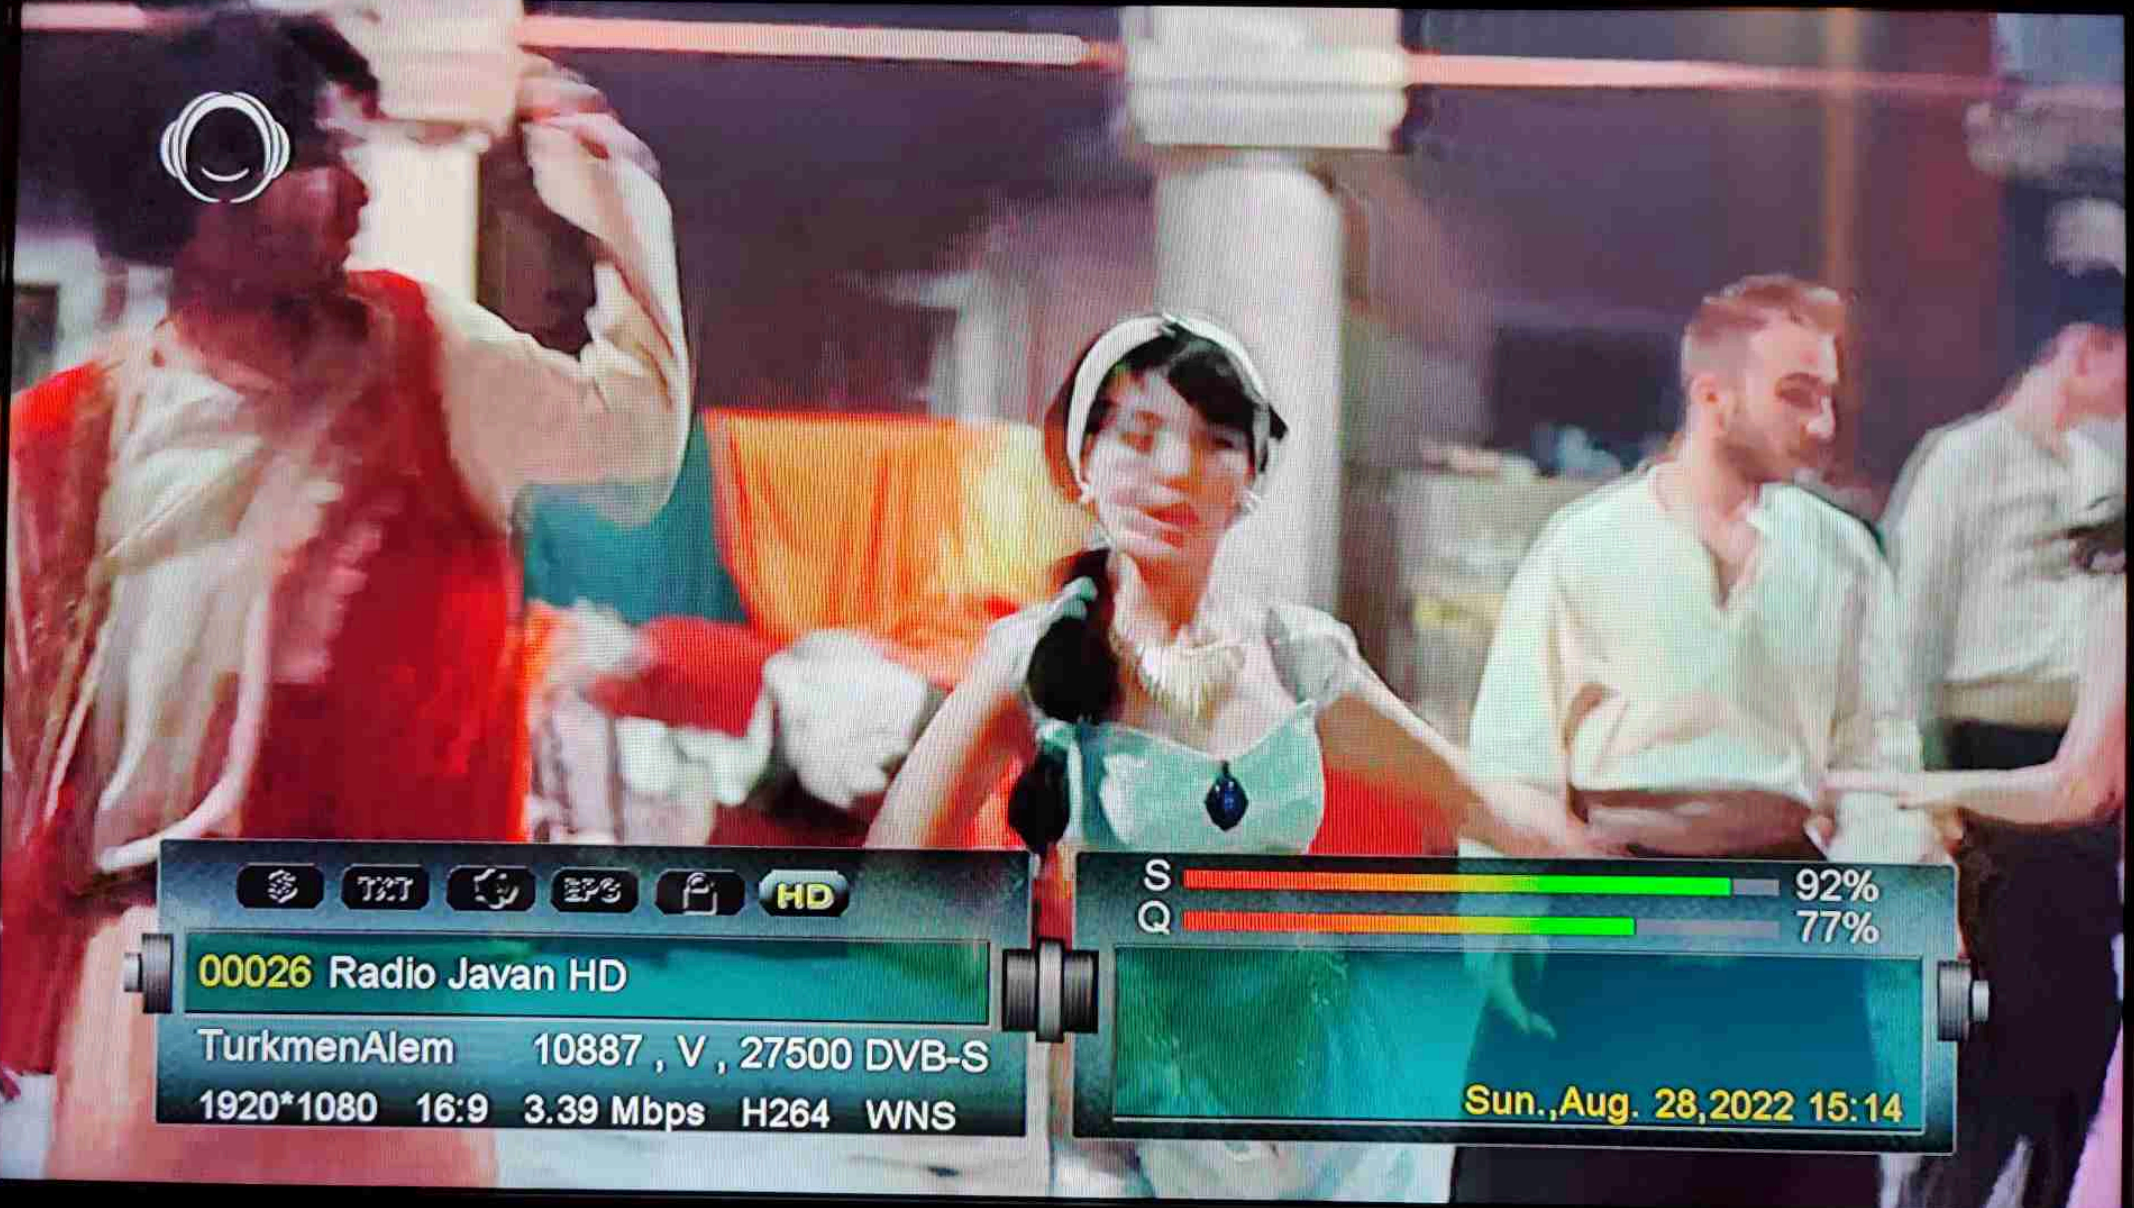

Ⓢ T&T Ⓜ EPS 📁 HD

00026 Radio Javan HD

TurkmenAlem 10887 , V , 27500 DVB-S
1920*1080 16:9 3.39 Mbps H264 WNS

S 92%
Q 77%

Sun., Aug. 28, 2022 15:14