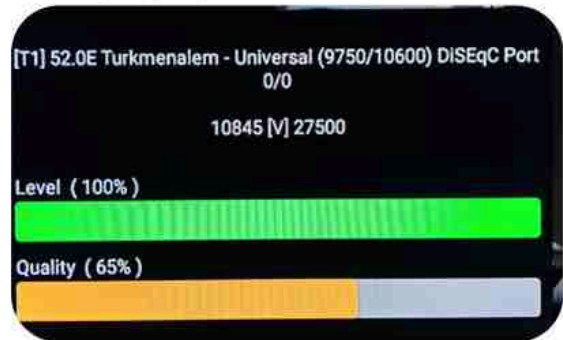

**Iran/Shiraz: 09am**

**GMT : 05:30am**

**Dubai : 09:30am**