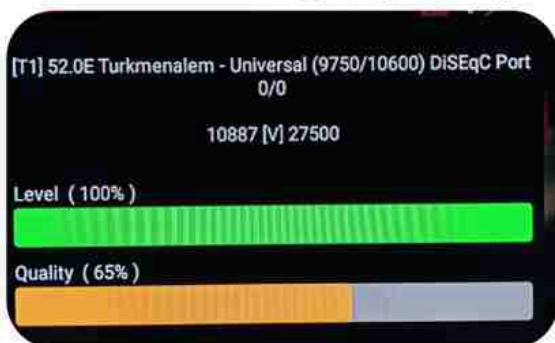

**Iran/Shiraz: 09am**

**GMT : 05:30am**

**Dubai : 09:30am**