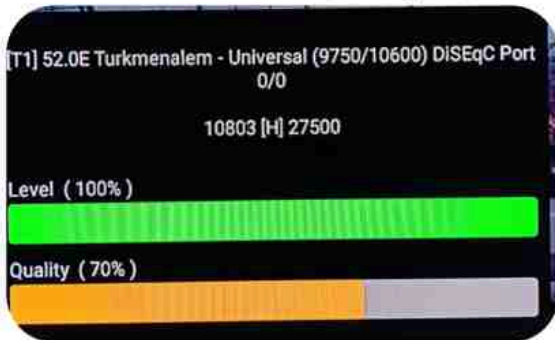

**Iran/Shiraz: 09am**

**GMT : 05:30am**

**Dubai : 09:30am**