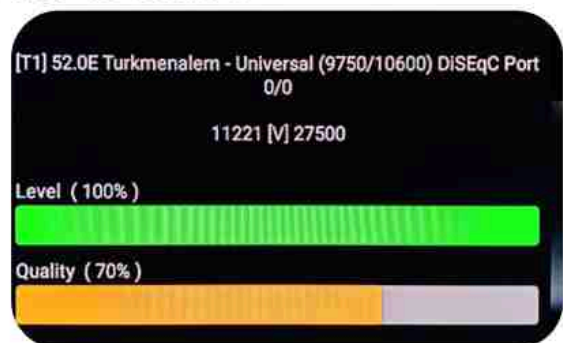

**Iran/Shiraz: 09am**

**GMT : 05:30am**

**Dubai : 09:30am**