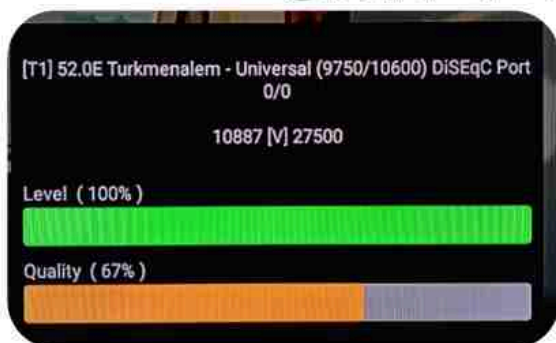

GMT : 01:30am