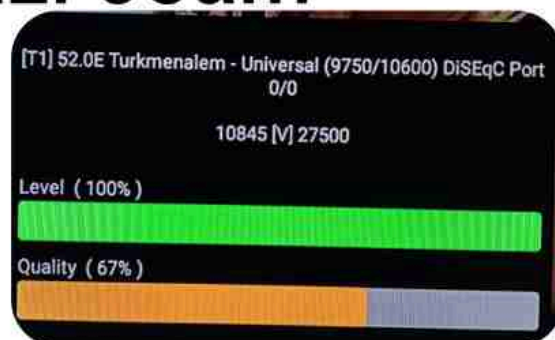

## Iran/Shiraz: 05am