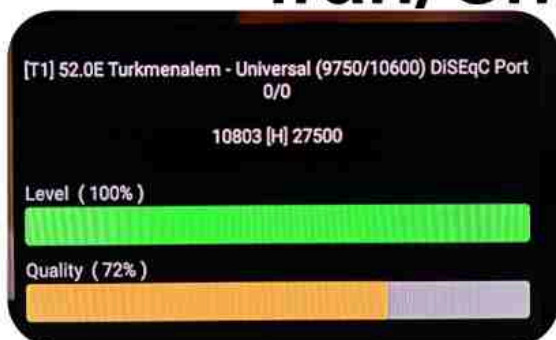

## Iran/Shiraz: 05am