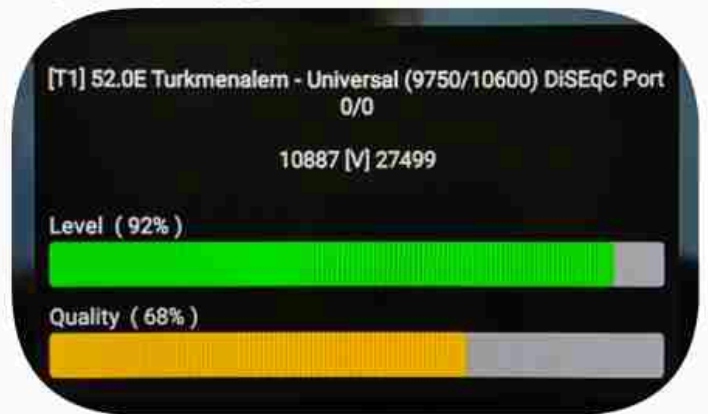

Iran / Bushehr : 09:45am

GMT : 06:15am

Dubai : 10:15am