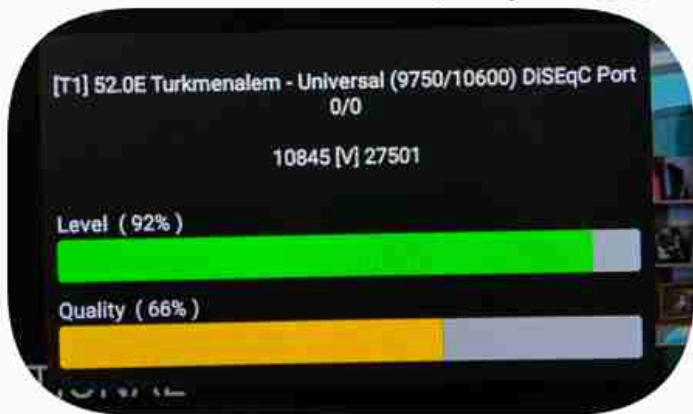

Iran / Bushehr : 09:45am

GMT : 06:15am

Dubai : 10:15am