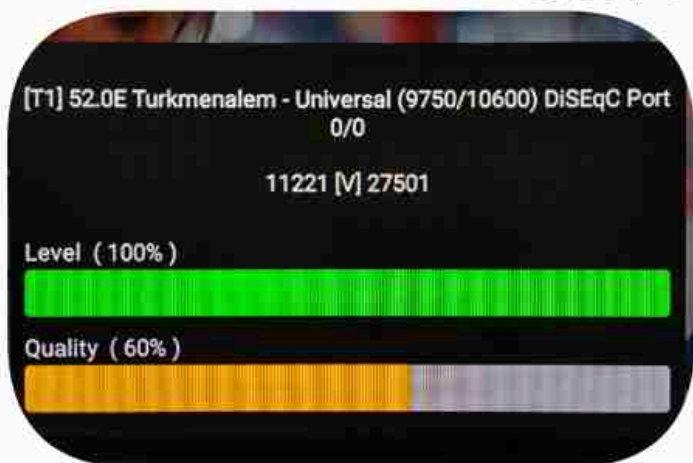

Iran / Bushehr : 09:45am

GMT : 06:15am

Dubai : 10:15am