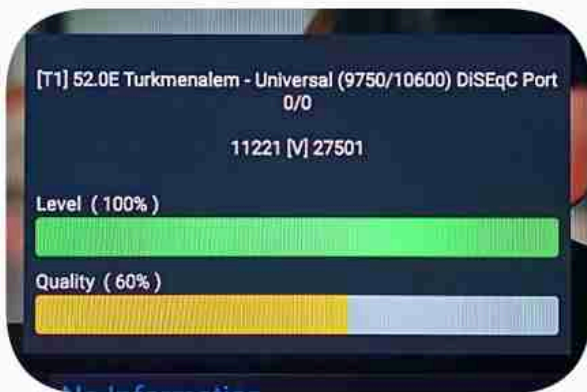

Iran / Bushehr : 05:45am

GMT : 02:15am

Dubai : 06:15am