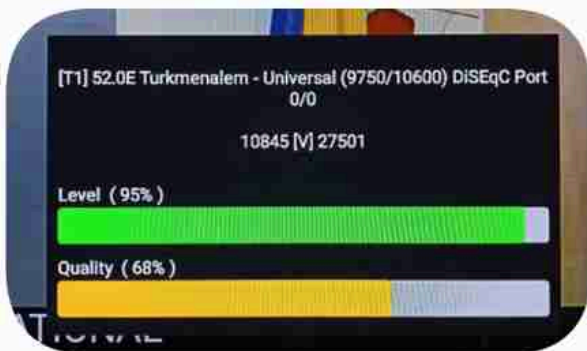

Iran / Bushehr : 05:45am

GMT : 02:15am

Dubai : 06:15am