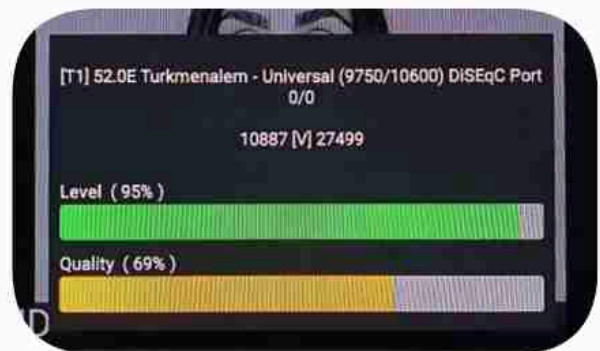

Iran / Bushehr : 05:45am

GMT : 02:15am

Dubai : 06:15am