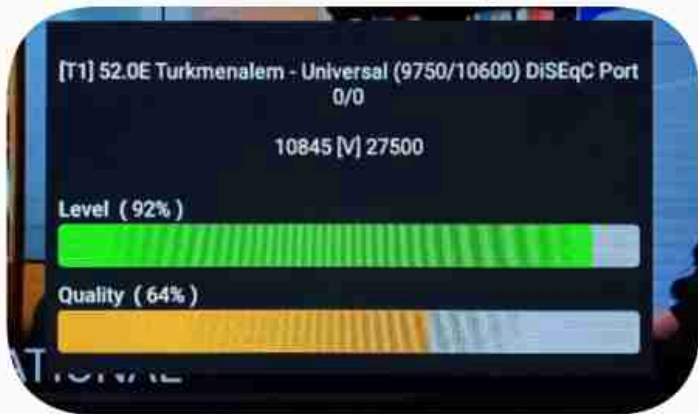

**Iran / Bushehr : 03:10pm**

**GMT : 11:40am**

**Dubai : 03:40pm**