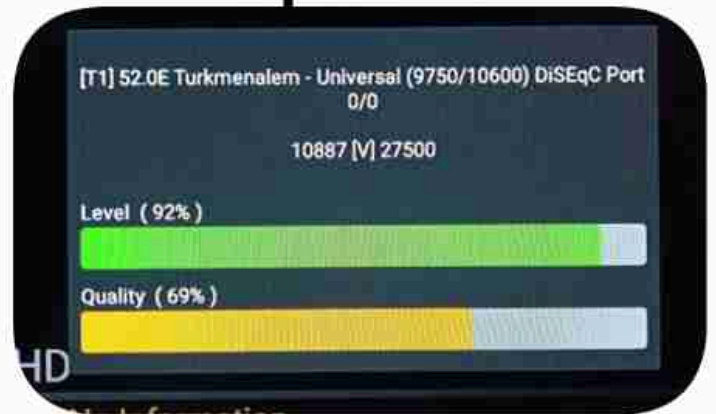

**Iran / Bushehr : 03:10pm**

**GMT : 11:40am**

**Dubai : 03:40pm**