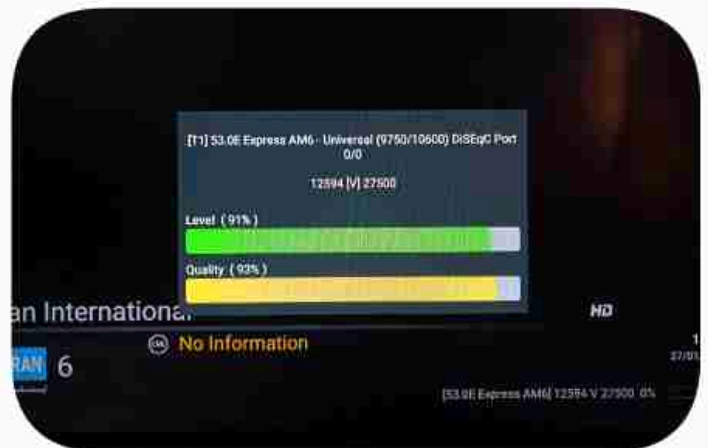

Iran / Bushehr : 02:45pm

GMT : 11:15am

Dubai : 03:15pm