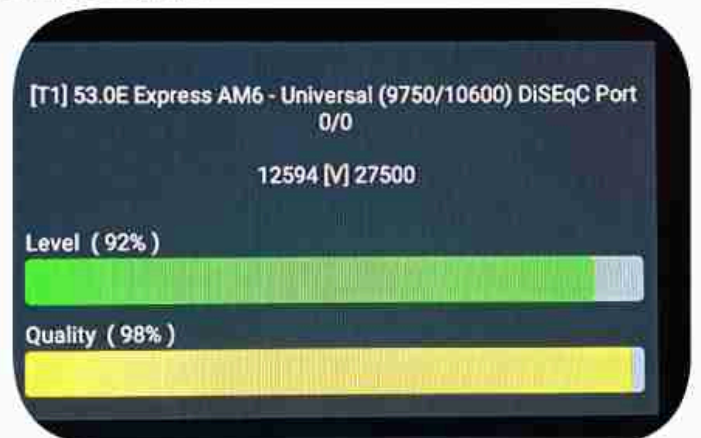

**Iran / Bushehr : 01:45pm**

**GMT : 10:15am**

**Dubai : 02:15pm**