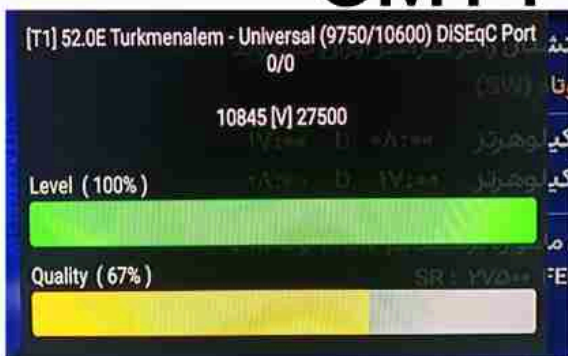

**Iran / Shiraz : 05am**

**GMT : 01:30am**

**Dubai : 05:30am**