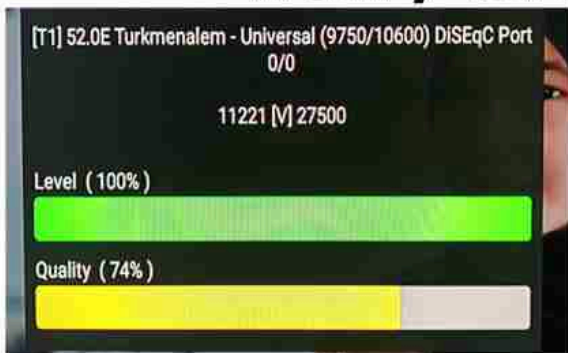

**Iran / Shiraz : 05am**

**GMT : 01:30am**

**Dubai : 05:30am**