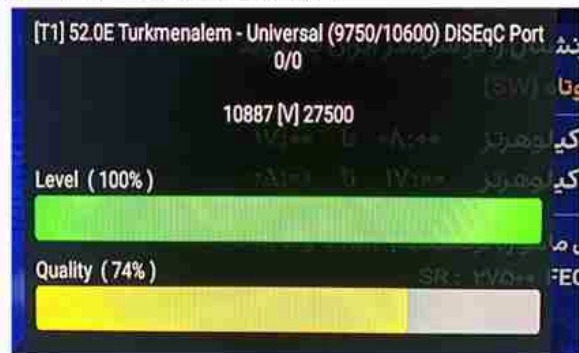

**Iran / Shiraz : 05am**

**GMT : 01:30am**

**Dubai : 05:30am**