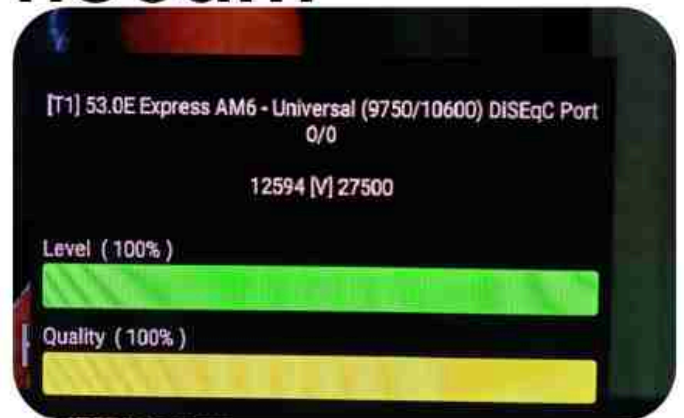

Iran/Shiraz : 08am

GMT : 04:30am

Dubai : 08:30am