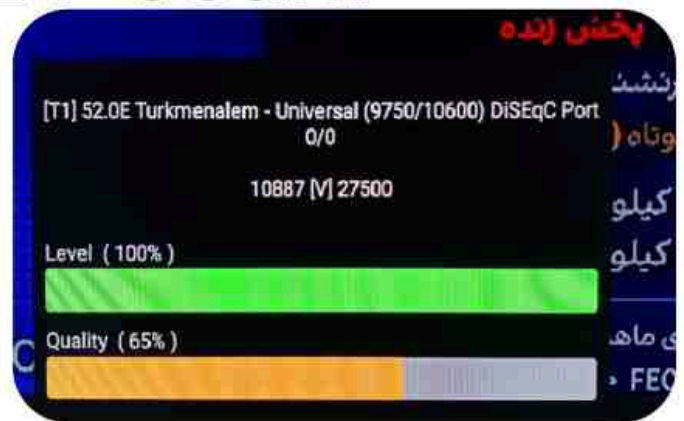

Iran/Shiraz : 08am

GMT : 04:30am

Dubai : 08:30am