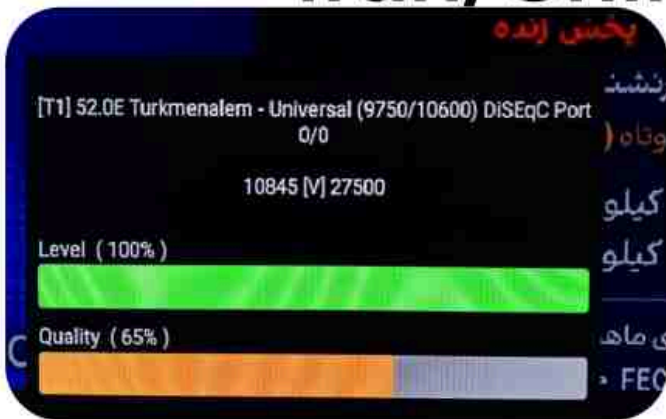

Iran/Shiraz : 04am

GMT : 12:30am

Dubai : 04:30am