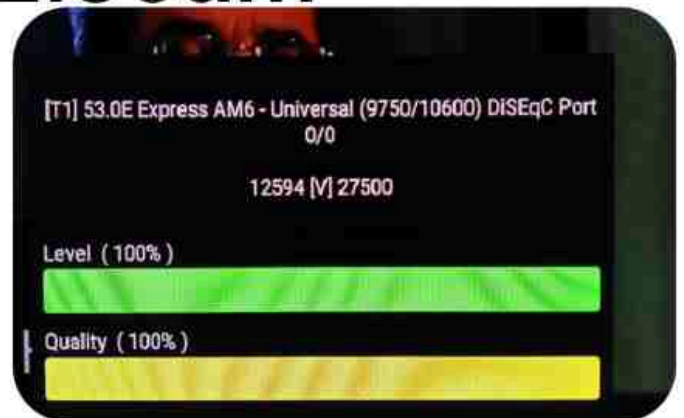

Iran/Shiraz : 04am

GMT : 12:30am

Dubai : 04:30am